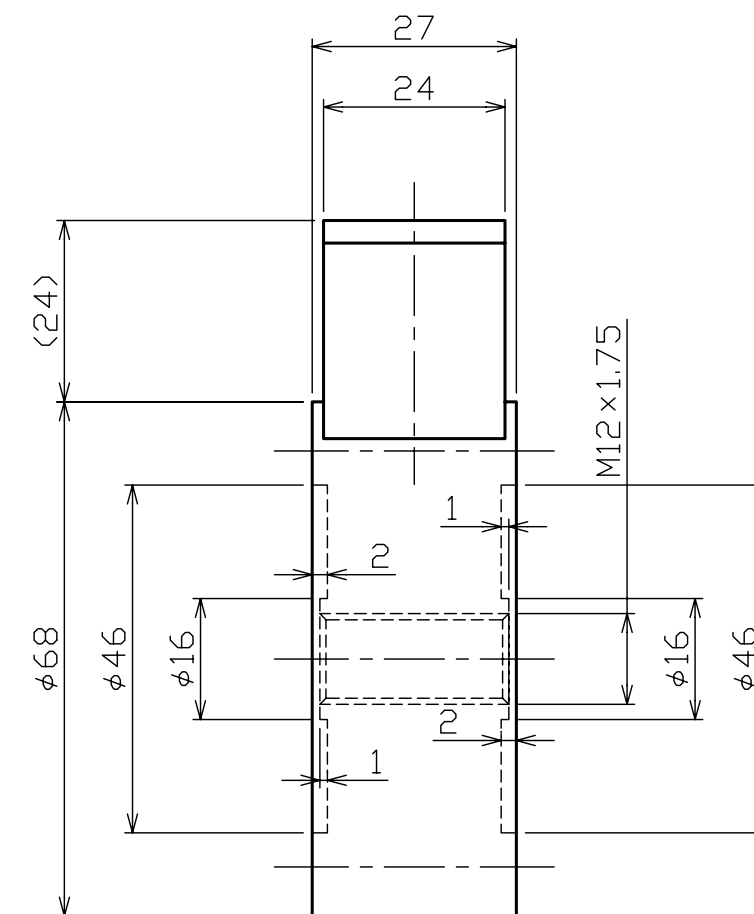

※本図はTR22C(CF)-1kN, TR22C(CF)-2kN用の図面です

※本図はNET観覧用であり、「印刷」・「正式な図面」のご要望はお問合せフォームよりお問合せください

**SOHGOHKEISO**

引張・圧縮型ロードセル

TR22C(CF)-1kN, TR22C(CF)-2kN