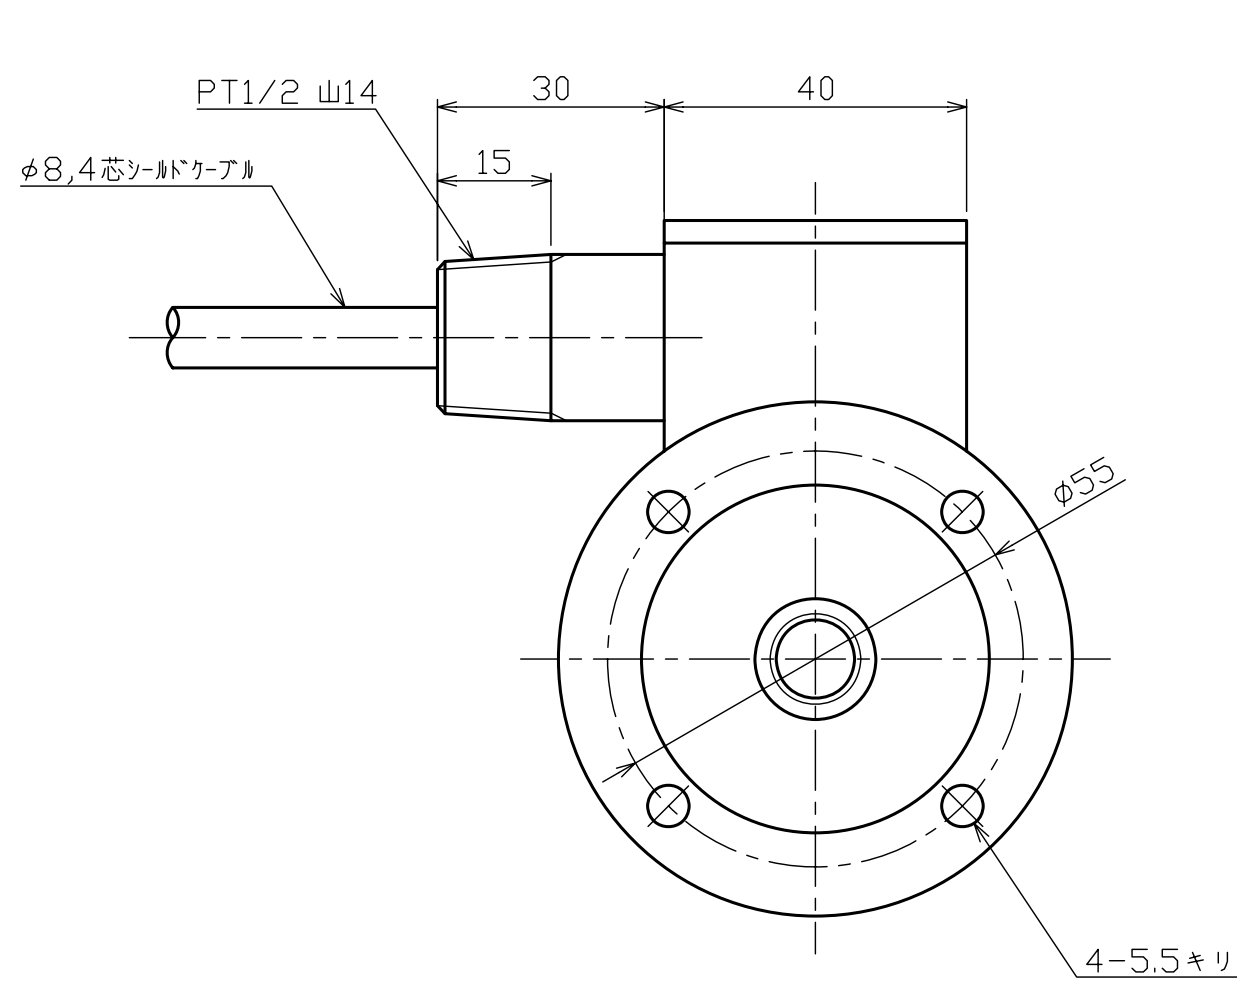

※本図はTR22C(CF)-1kN, TR22C(CF)-2kN用の図面です

※本図はNET観覧用であり、「印刷」・「正式な図面」のご要望はお問合せフォームよりお問合せください

**SOHGOHKEISO**

引張・圧縮型ロードセル

TR22C(CF)-1kN, TR22C(CF)-2kN