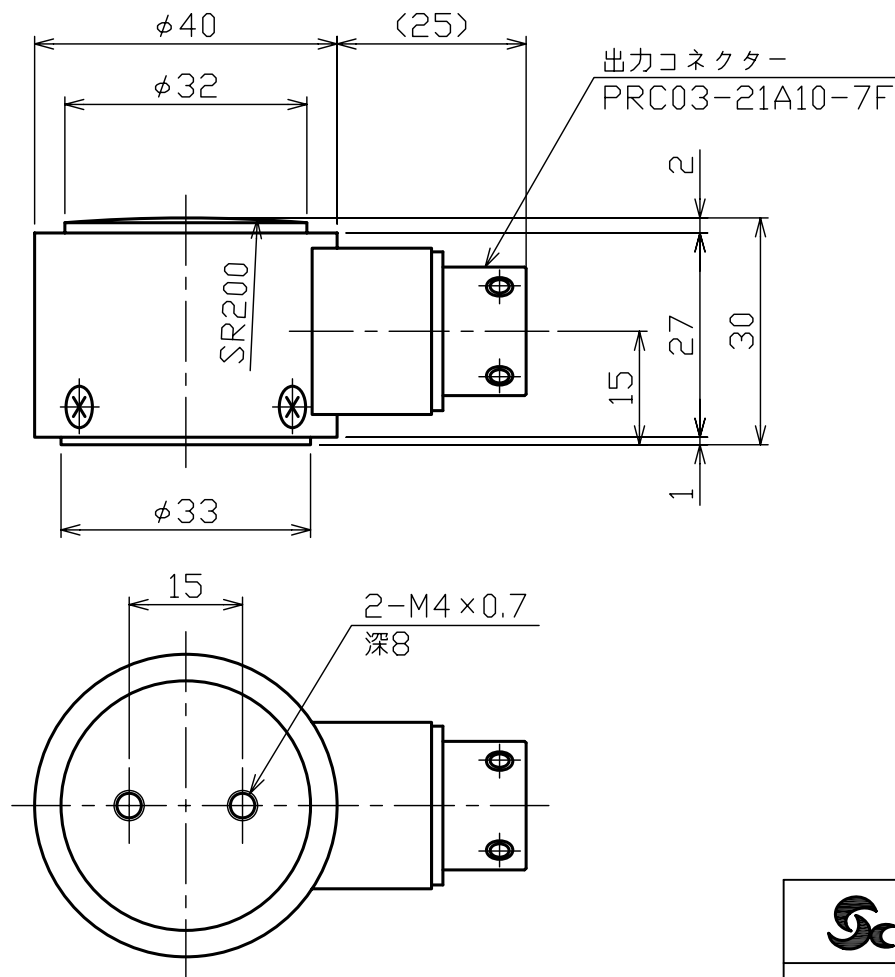

※本図はTR20R-50kN用の図面です

※本図はNET観覧用であり、「印刷」・「正式な図面」のご要望はお問合せフォームよりお問合せください

**SHOGONKEISO**

圧縮型ロードセル

TR20R-50kN