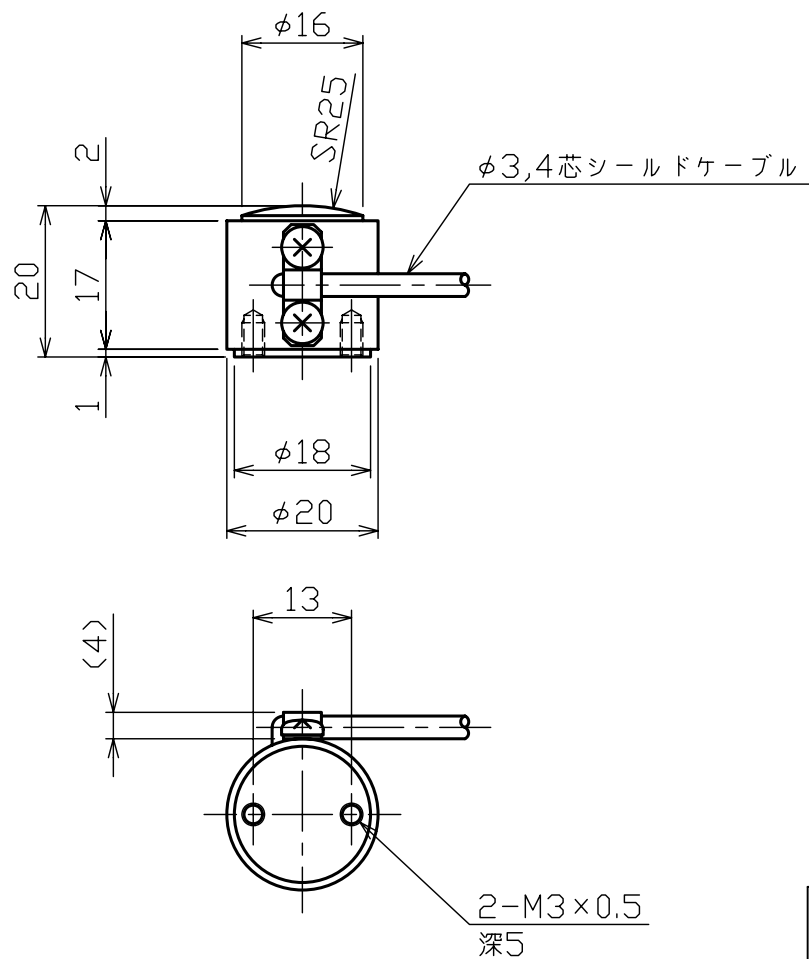

※本図はTR20R-5kN～TR20R-30kN用の図面です

※本図はNET観覧用であり、「印刷」・「正式な図面」のご要望はお問合せフォームよりお問合せください

**SONGONKEISO**

圧縮型ロードセル

TR20R-5kN～TR20R-30kN