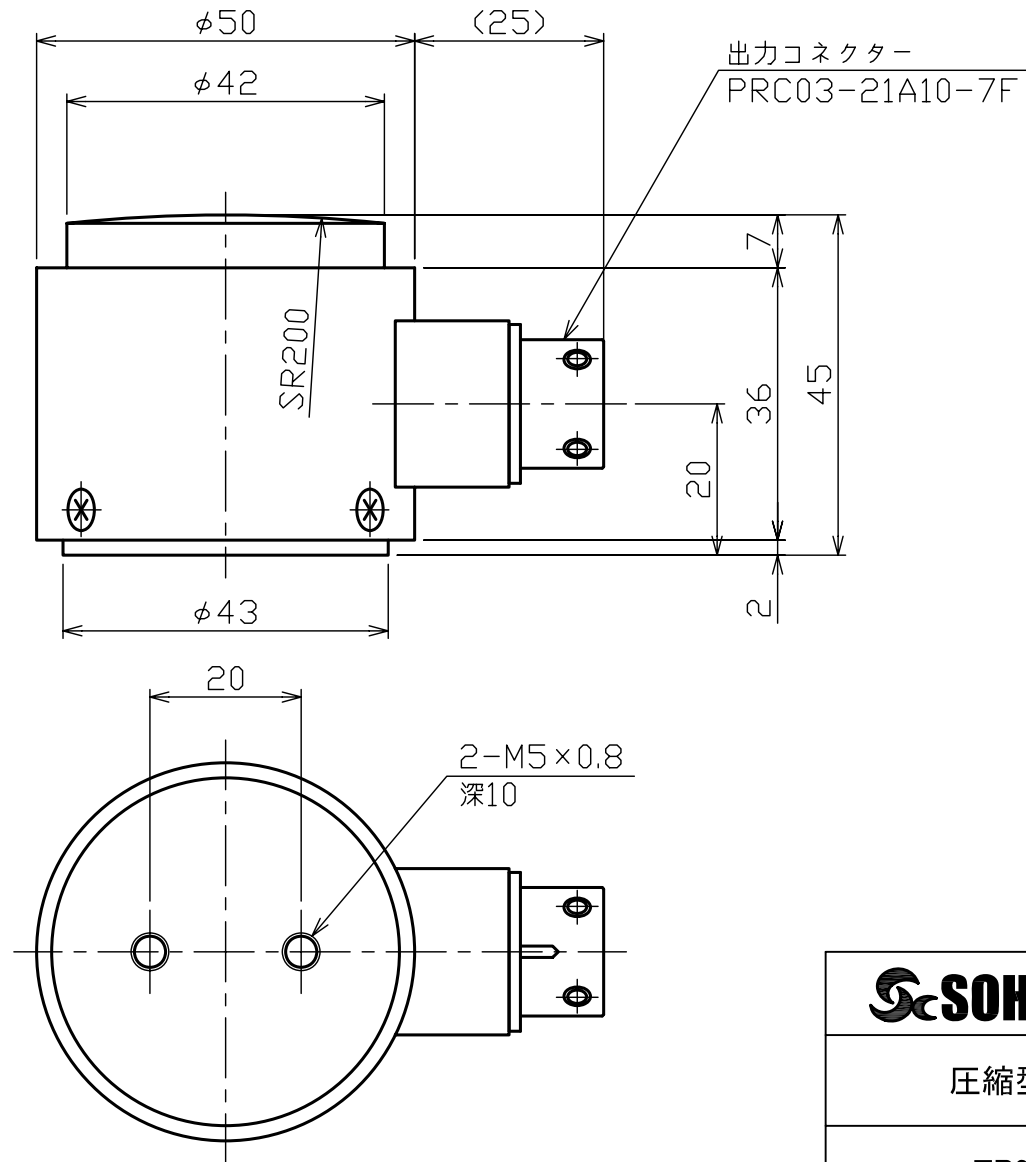

※本図はTR20R-100kN用の図面です

※本図はNET観覧用であり、「印刷」・「正式な図面」のご要望はお問合せフォームよりお問合せください

SHOGONKEISO

圧縮型ロードセル

TR20R-100kN