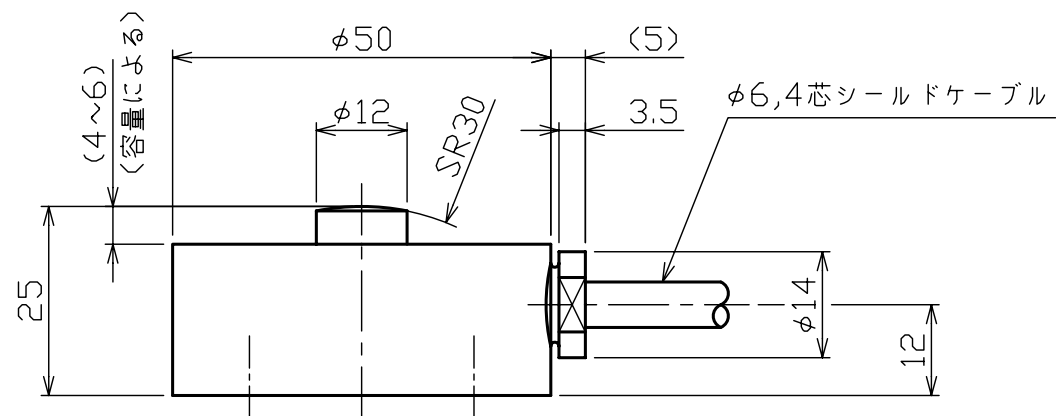

※本図はTR20GH-1kN～TR20GH-20kN用の図面です

※本図はNET観覧用であり、「印刷」・「正式な図面」のご要望はお問合せフォームよりお問合せください

SONGONKEISO

圧縮型ロードセル

TR20GH-1kN～TR20GH-20kN