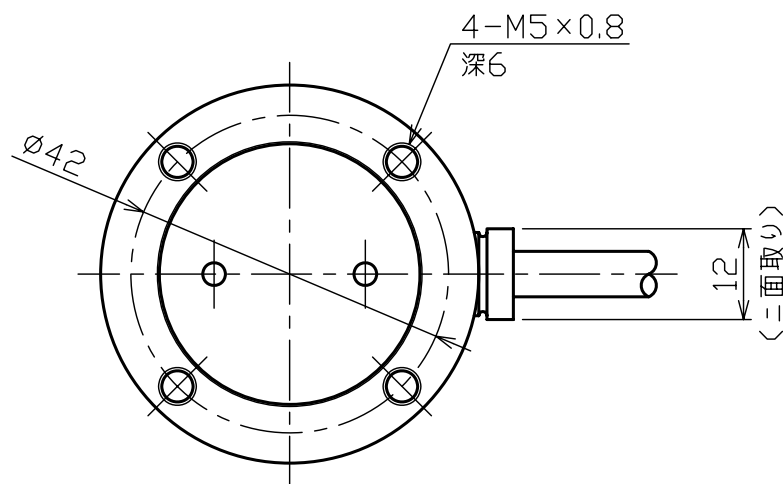

※本図はTR20GH-1kN～TR20GH-20kN用の図面です

※本図はNET観覧用であり、「印刷」・「正式な図面」のご要望はお問合せフォームよりお問合せください

SONGONKEISO

圧縮型ロードセル

TR20GH-1kN～TR20GH-20kN