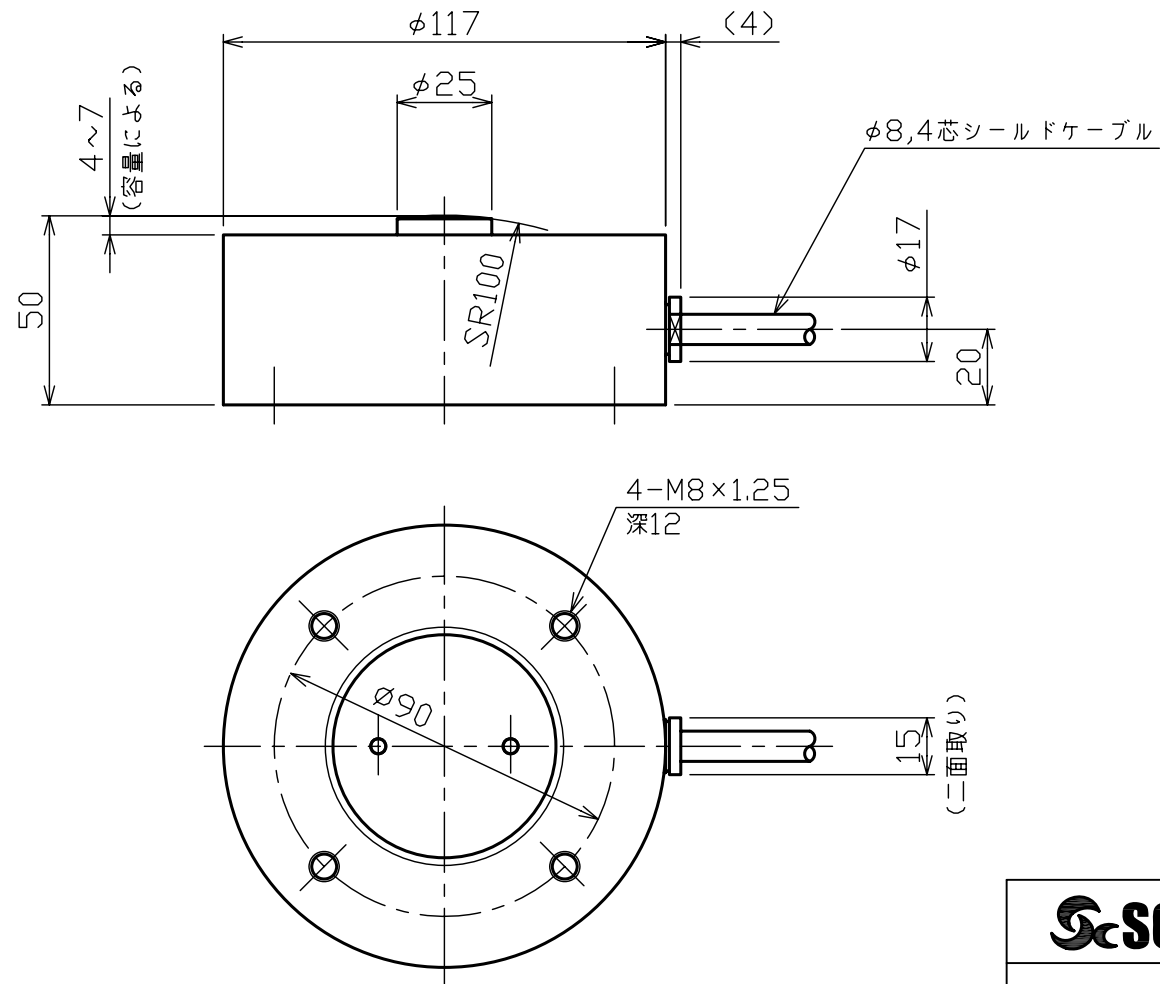

※本図はTR20GH-50kN～TR20GH-200kN用の図面です

※本図はNET観覧用であり、「印刷」・「正式な図面」のご要望はお問合せフォームよりお問合せください

SONGONKEISO

圧縮型ロードセル

TR20GH-50kN～TR20GH-200kN