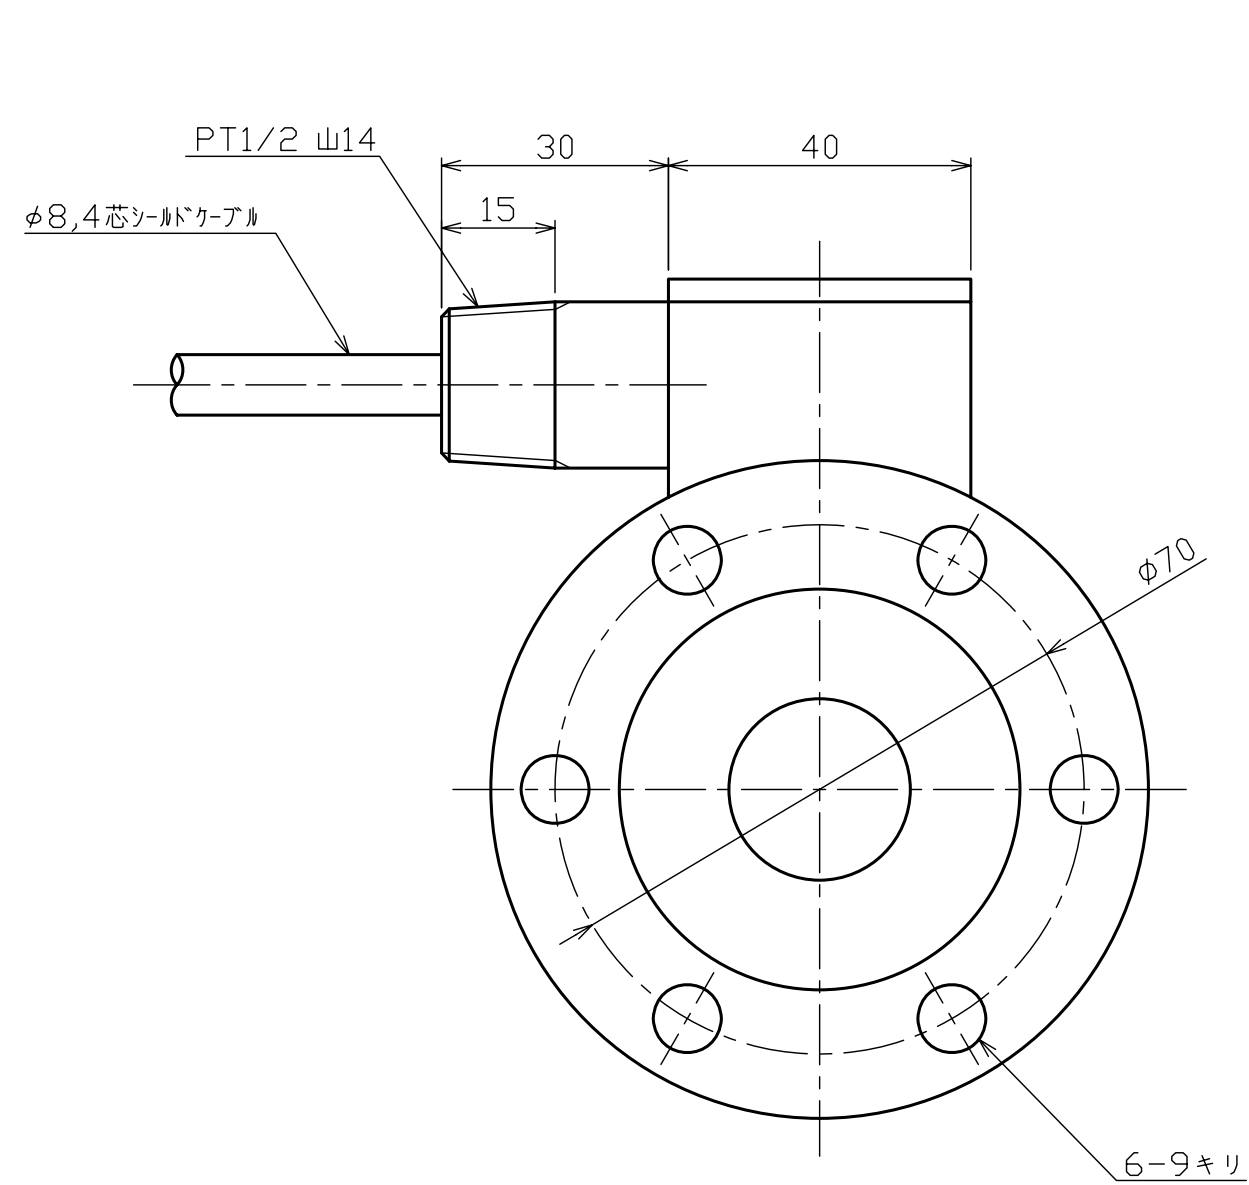

※本図はTR20C(CF)-5kN用の図面です

※本図はNET観覧用であり、「印刷」・「正式な図面」のご要望はお問合せフォームよりお問合せください

SOHGOHKEISO

圧縮型ロードセル

TR20C(CF)-5kN