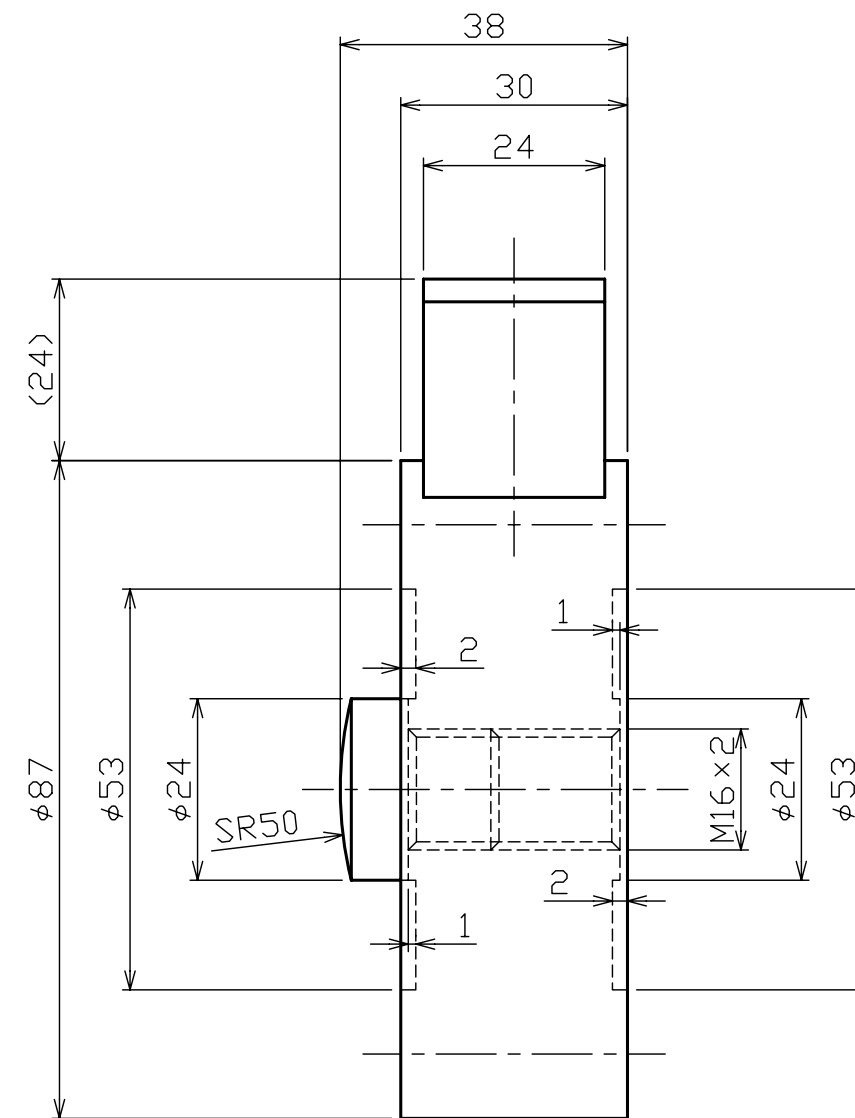

※本図はTR20C(CF)-5kN用の図面です

※本図はNET観覧用であり、「印刷」・「正式な図面」のご要望はお問合せフォームよりお問合せください

SOHGOHKEISO

圧縮型ロードセル

TR20C(CF)-5kN