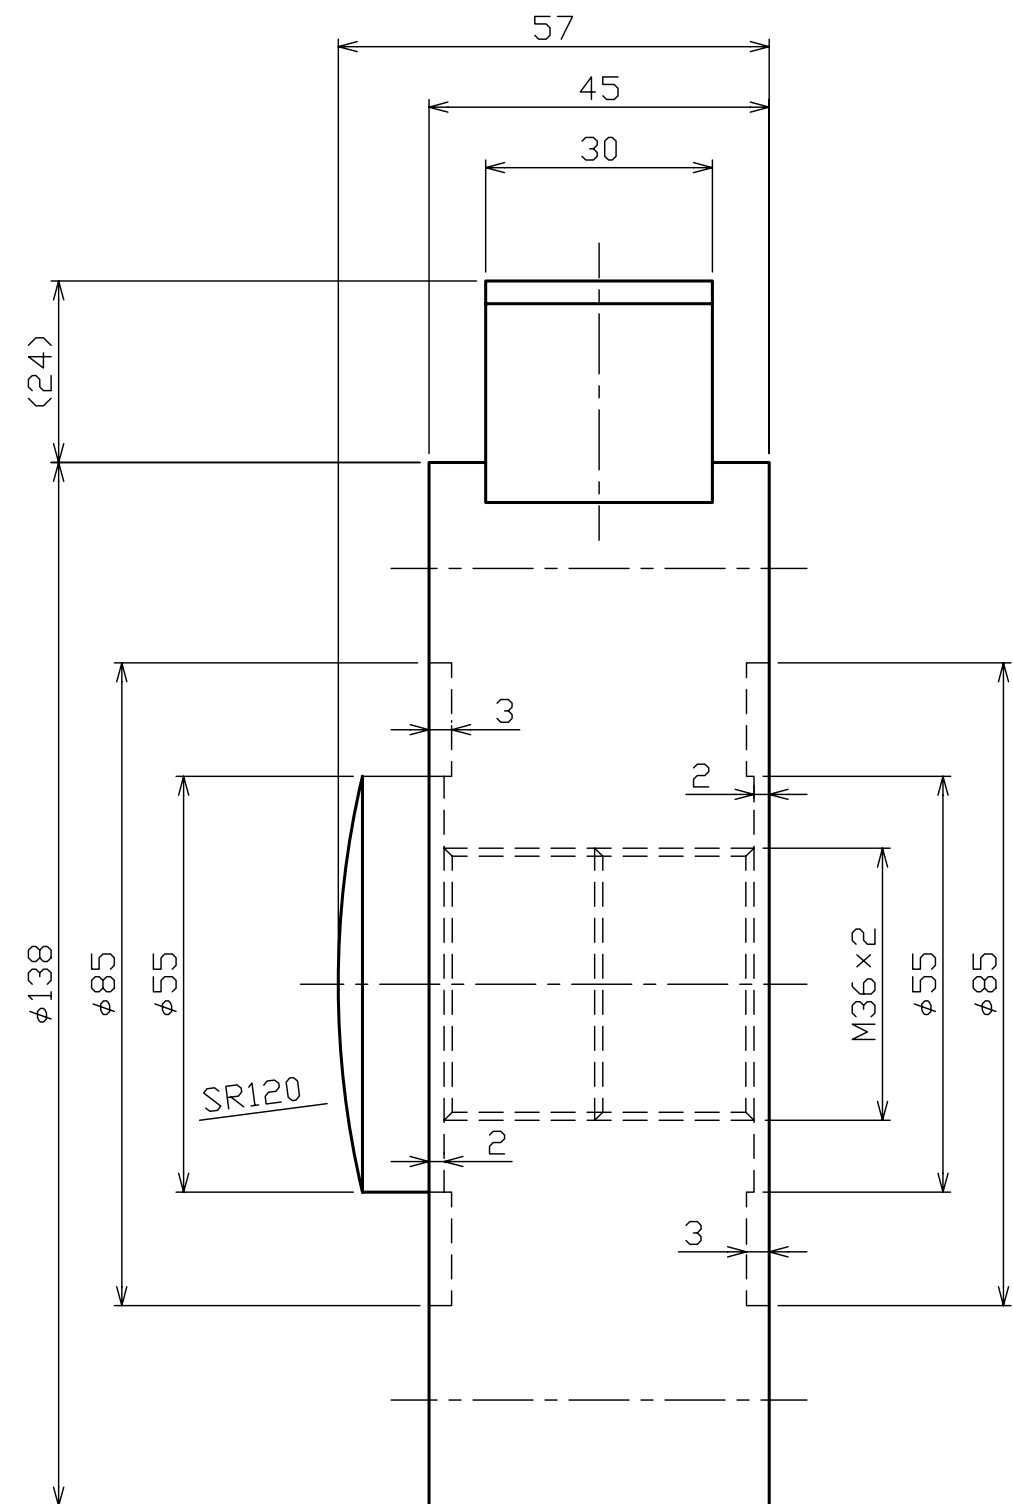

※本図はTR20C(CF)-50kN用の図面です

※本図はNET観覧用であり、「印刷」・「正式な図面」のご要望はお問合せフォームよりお問合せください

SONGONKEISO

圧縮型ロードセル

TR20C(CF)-50kN