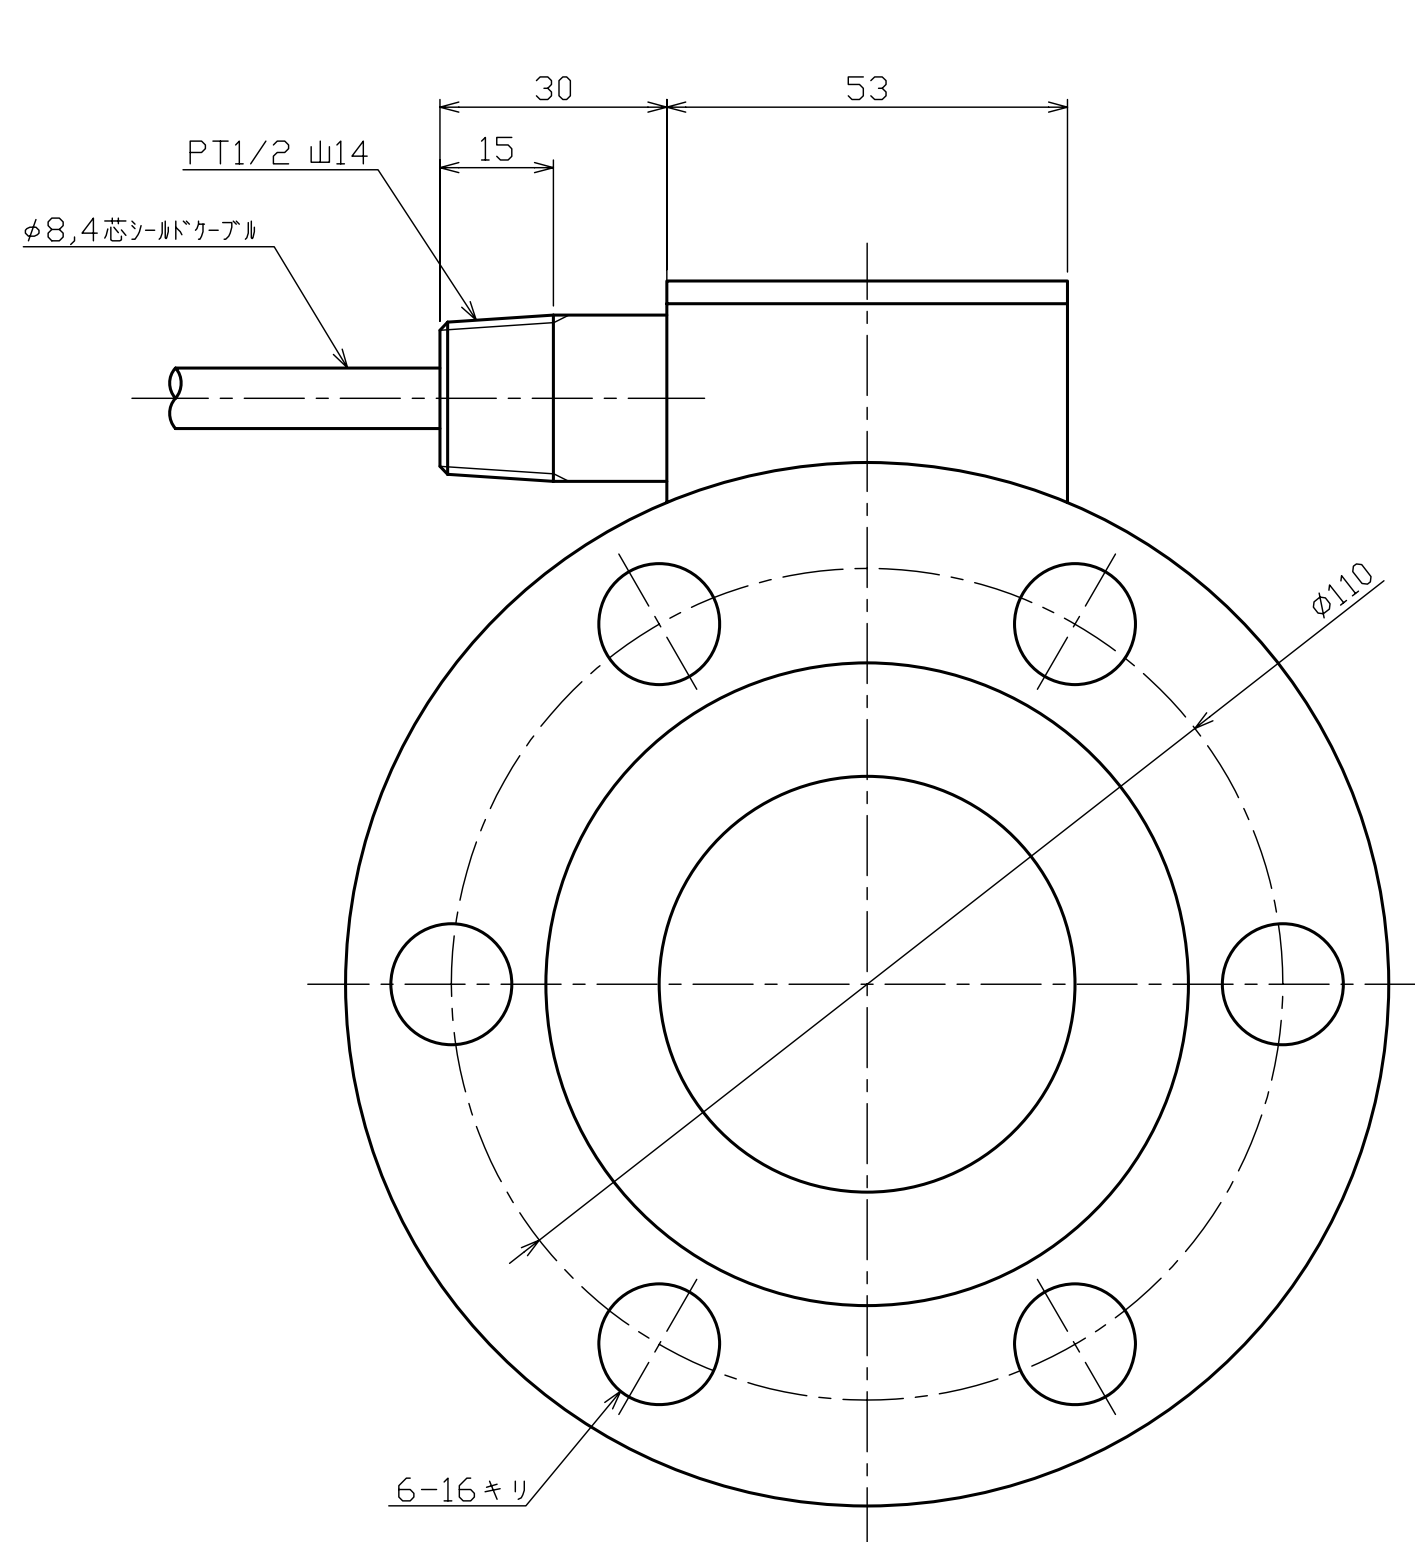

※本図はTR20C(CF)-50kN用の図面です

※本図はNET観覧用であり、「印刷」・「正式な図面」のご要望はお問合せフォームよりお問合せください

SONGONKEISO

圧縮型ロードセル

TR20C(CF)-50kN