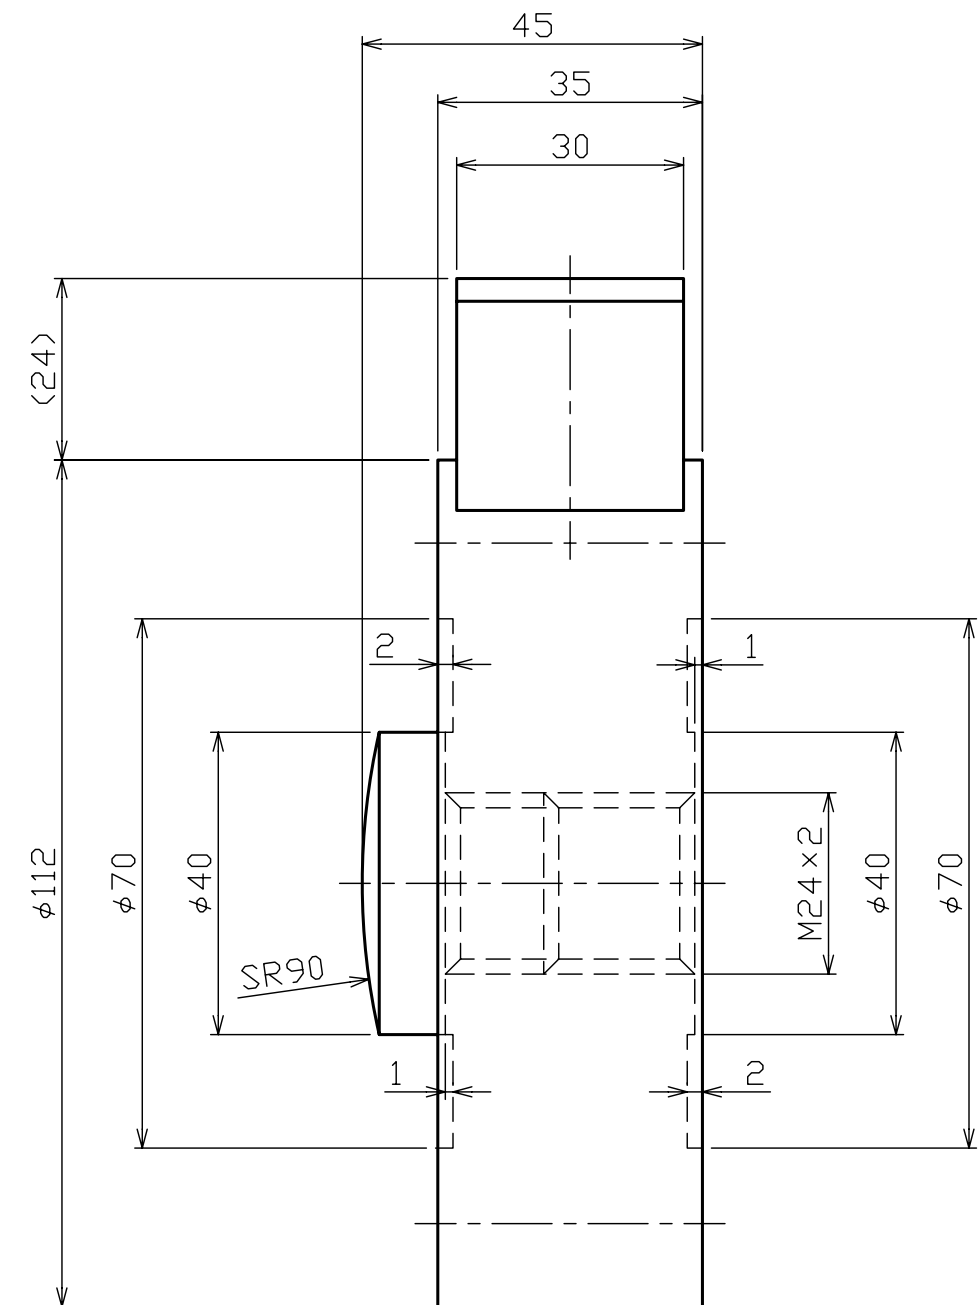

※本図はTR20C(CF)-10kN, TR20C(CF)-20kN用の図面です

※本図はNET観覧用であり、「印刷」・「正式な図面」のご要望はお問合せフォームよりお問合せください

SONGONKEISO

圧縮型ロードセル

TR20C(CF)-10kN, TR20C(CF)-20kN