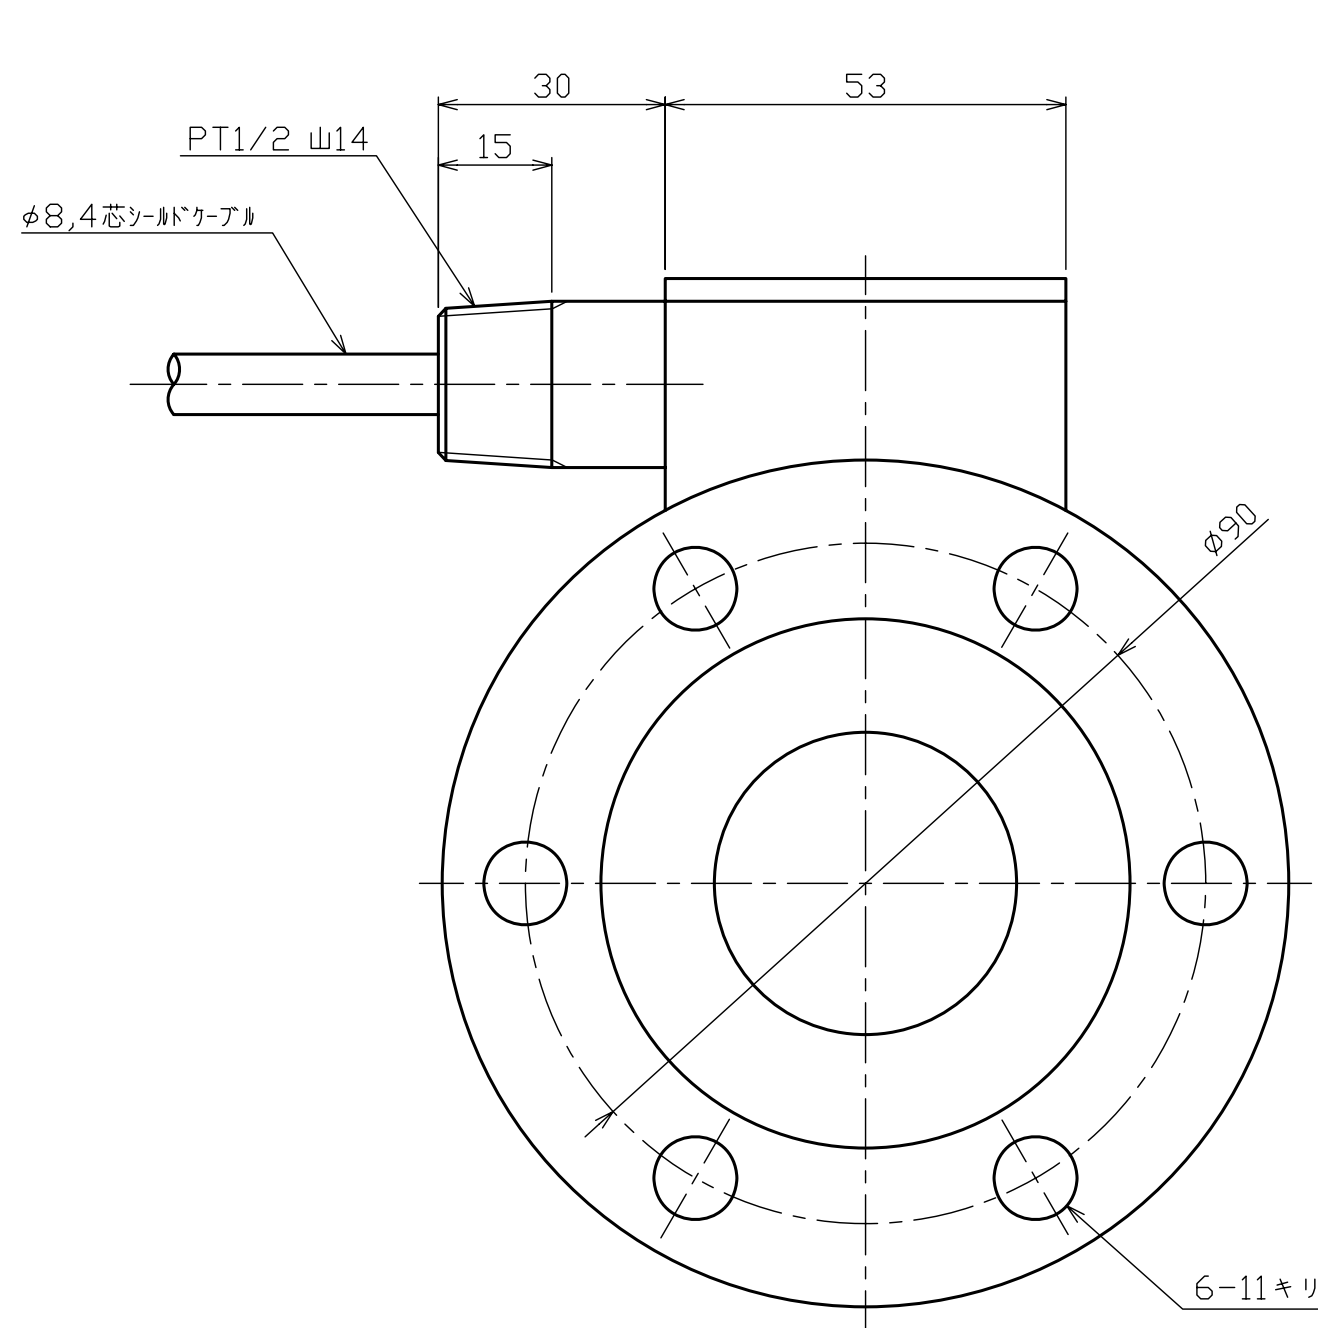

※本図はTR20C(CF)-10kN, TR20C(CF)-20kN用の図面です

※本図はNET観覧用であり、「印刷」・「正式な図面」のご要望はお問合せフォームよりお問合せください

SONGONKEISO

圧縮型ロードセル

TR20C(CF)-10kN, TR20C(CF)-20kN