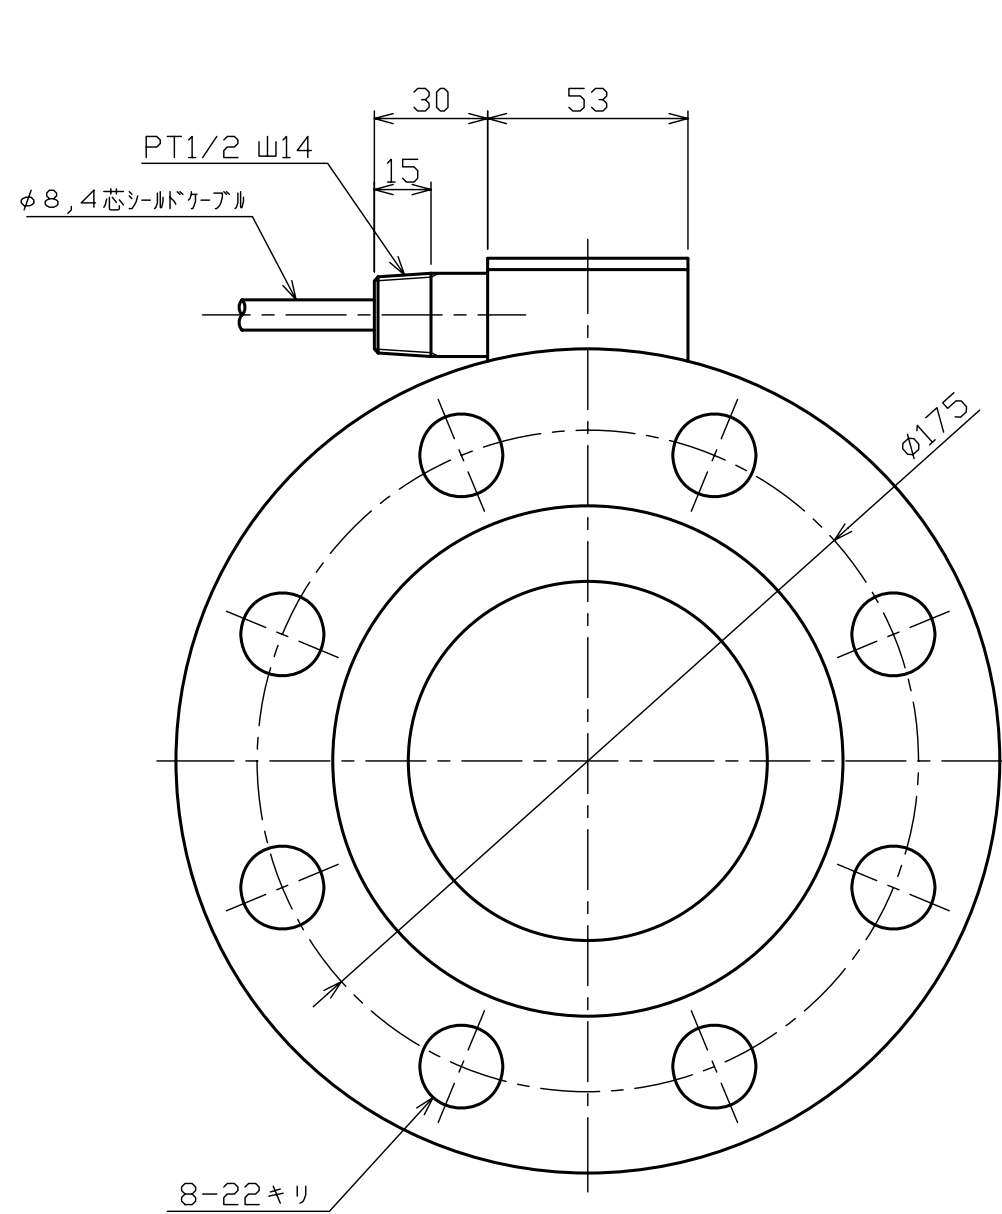

※本図はTR20C(CF)-200kN用の図面です

※本図はNET観覧用であり、「印刷」・「正式な図面」のご要望はお問合せフォームよりお問合せください

SONGONKEISO

圧縮型ロードセル

TR20C(CF)-200kN