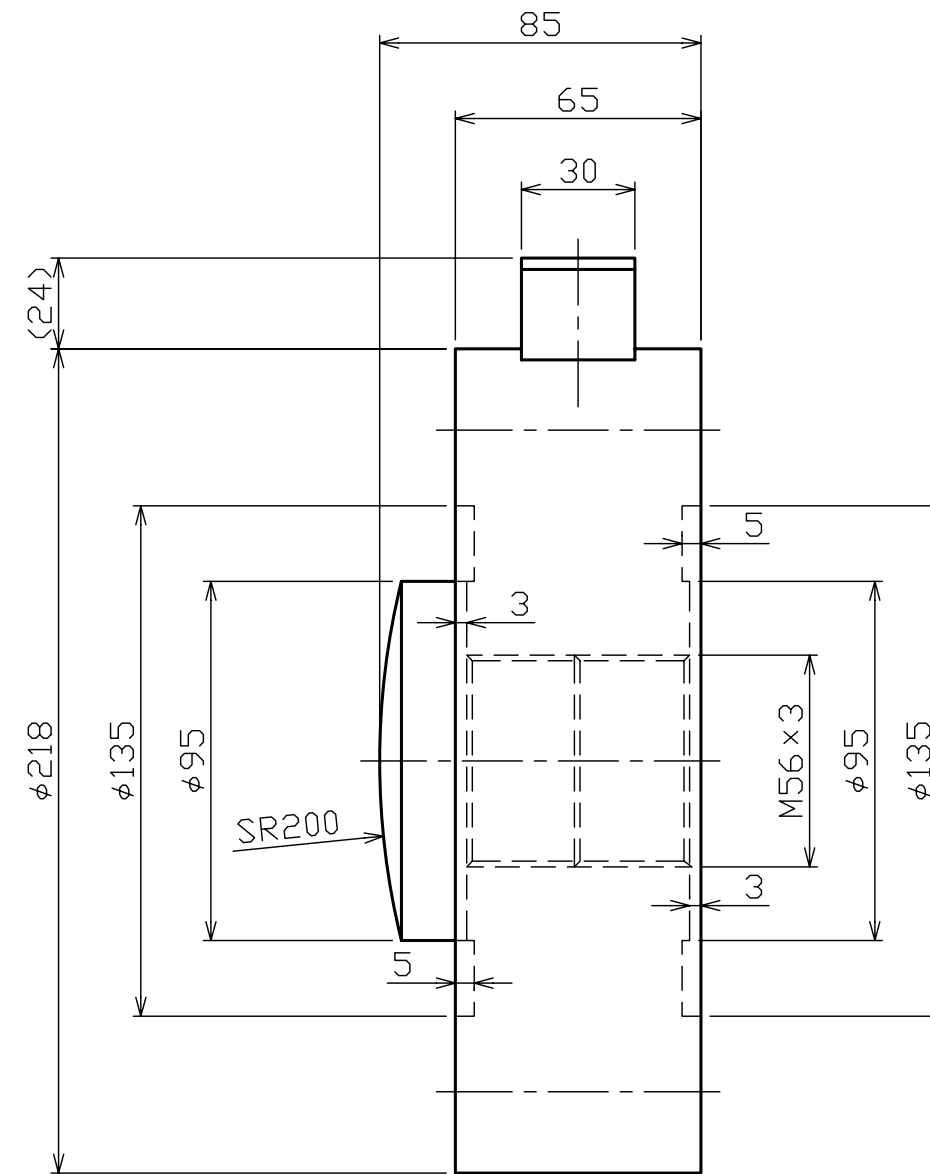

※本図はTR20C(CF)-200kN用の図面です

※本図はNET観覧用であり、「印刷」・「正式な図面」のご要望はお問合せフォームよりお問合せください

SONGONKEISO

圧縮型ロードセル

TR20C(CF)-200kN