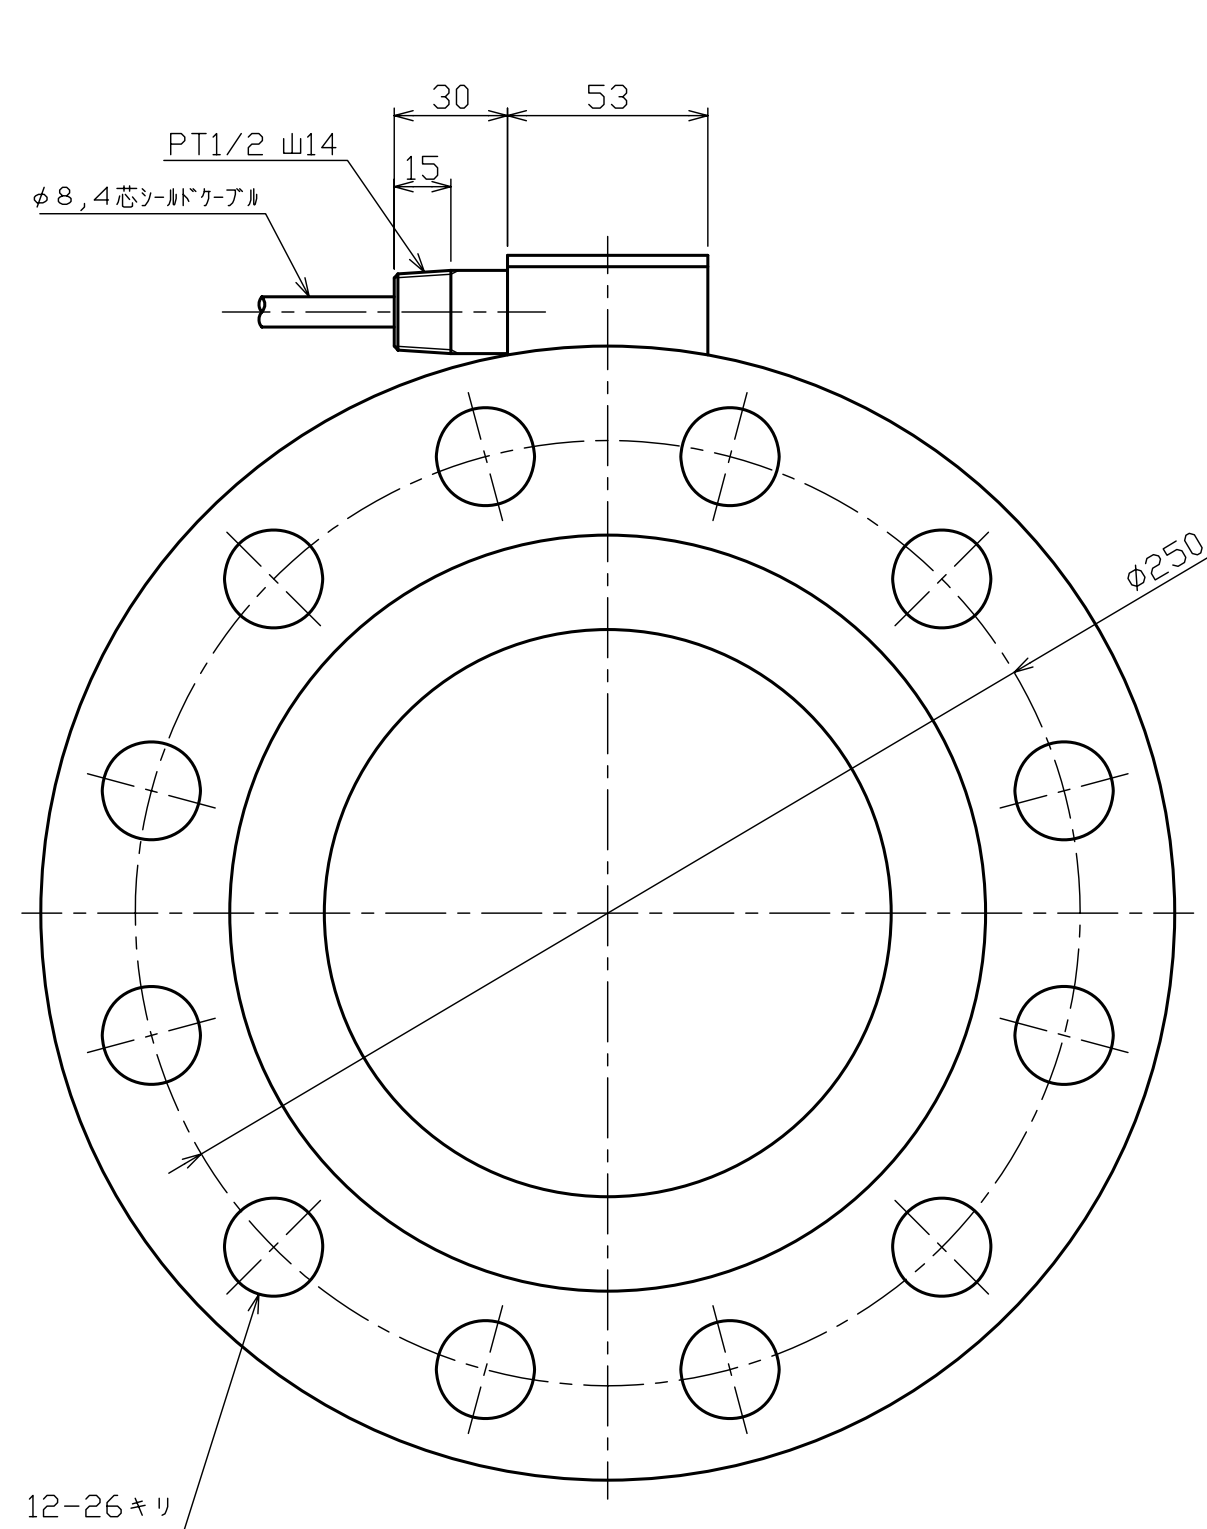

※本図はTR20C(CF)-1MN用の図面です

※本図はNET観覧用であり、「印刷」・「正式な図面」のご要望はお問合せフォームよりお問合せください

SONGONKEISO

圧縮型ロードセル

TR20C(CF)-1MN