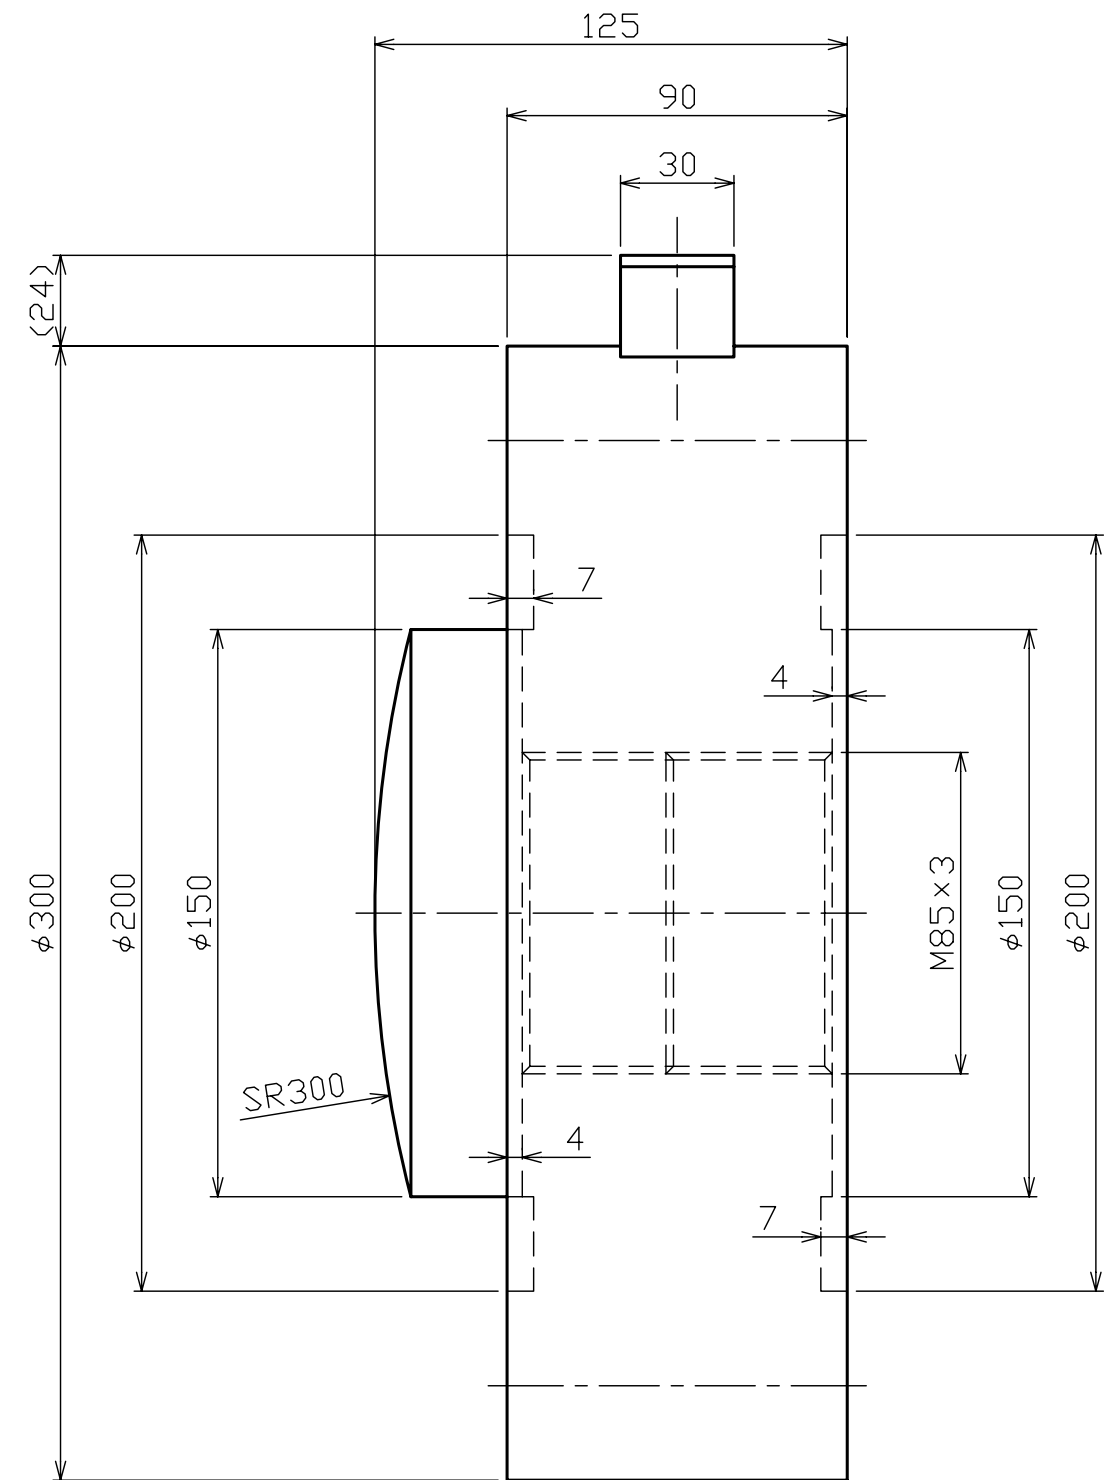

※本図はTR20C(CF)-1MN用の図面です

※本図はNET観覧用であり、「印刷」・「正式な図面」のご要望はお問合せフォームよりお問合せください

SONGONKEISO

圧縮型ロードセル

TR20C(CF)-1MN