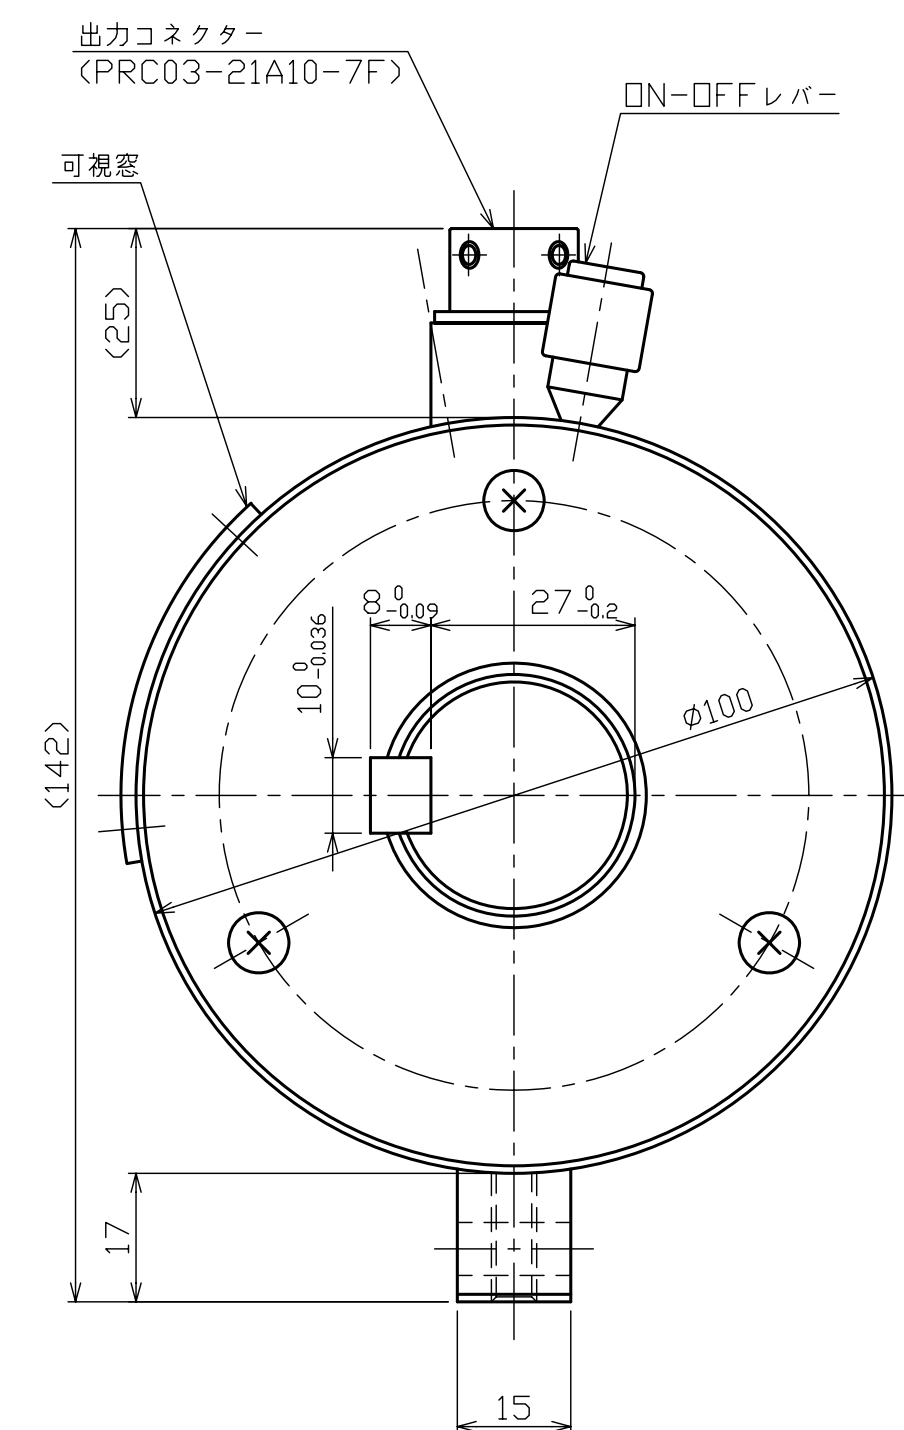

※本図はTR11R-100N・m, TR11R-200N・m用の図面です

※本図はNET観覧用であり、「印刷」・「正式な図面」のご要望はお問合せフォームよりお問合せください

SOHGOHKEISO

トルク変換器

TR11R-100N・m, TR11R-200N・m