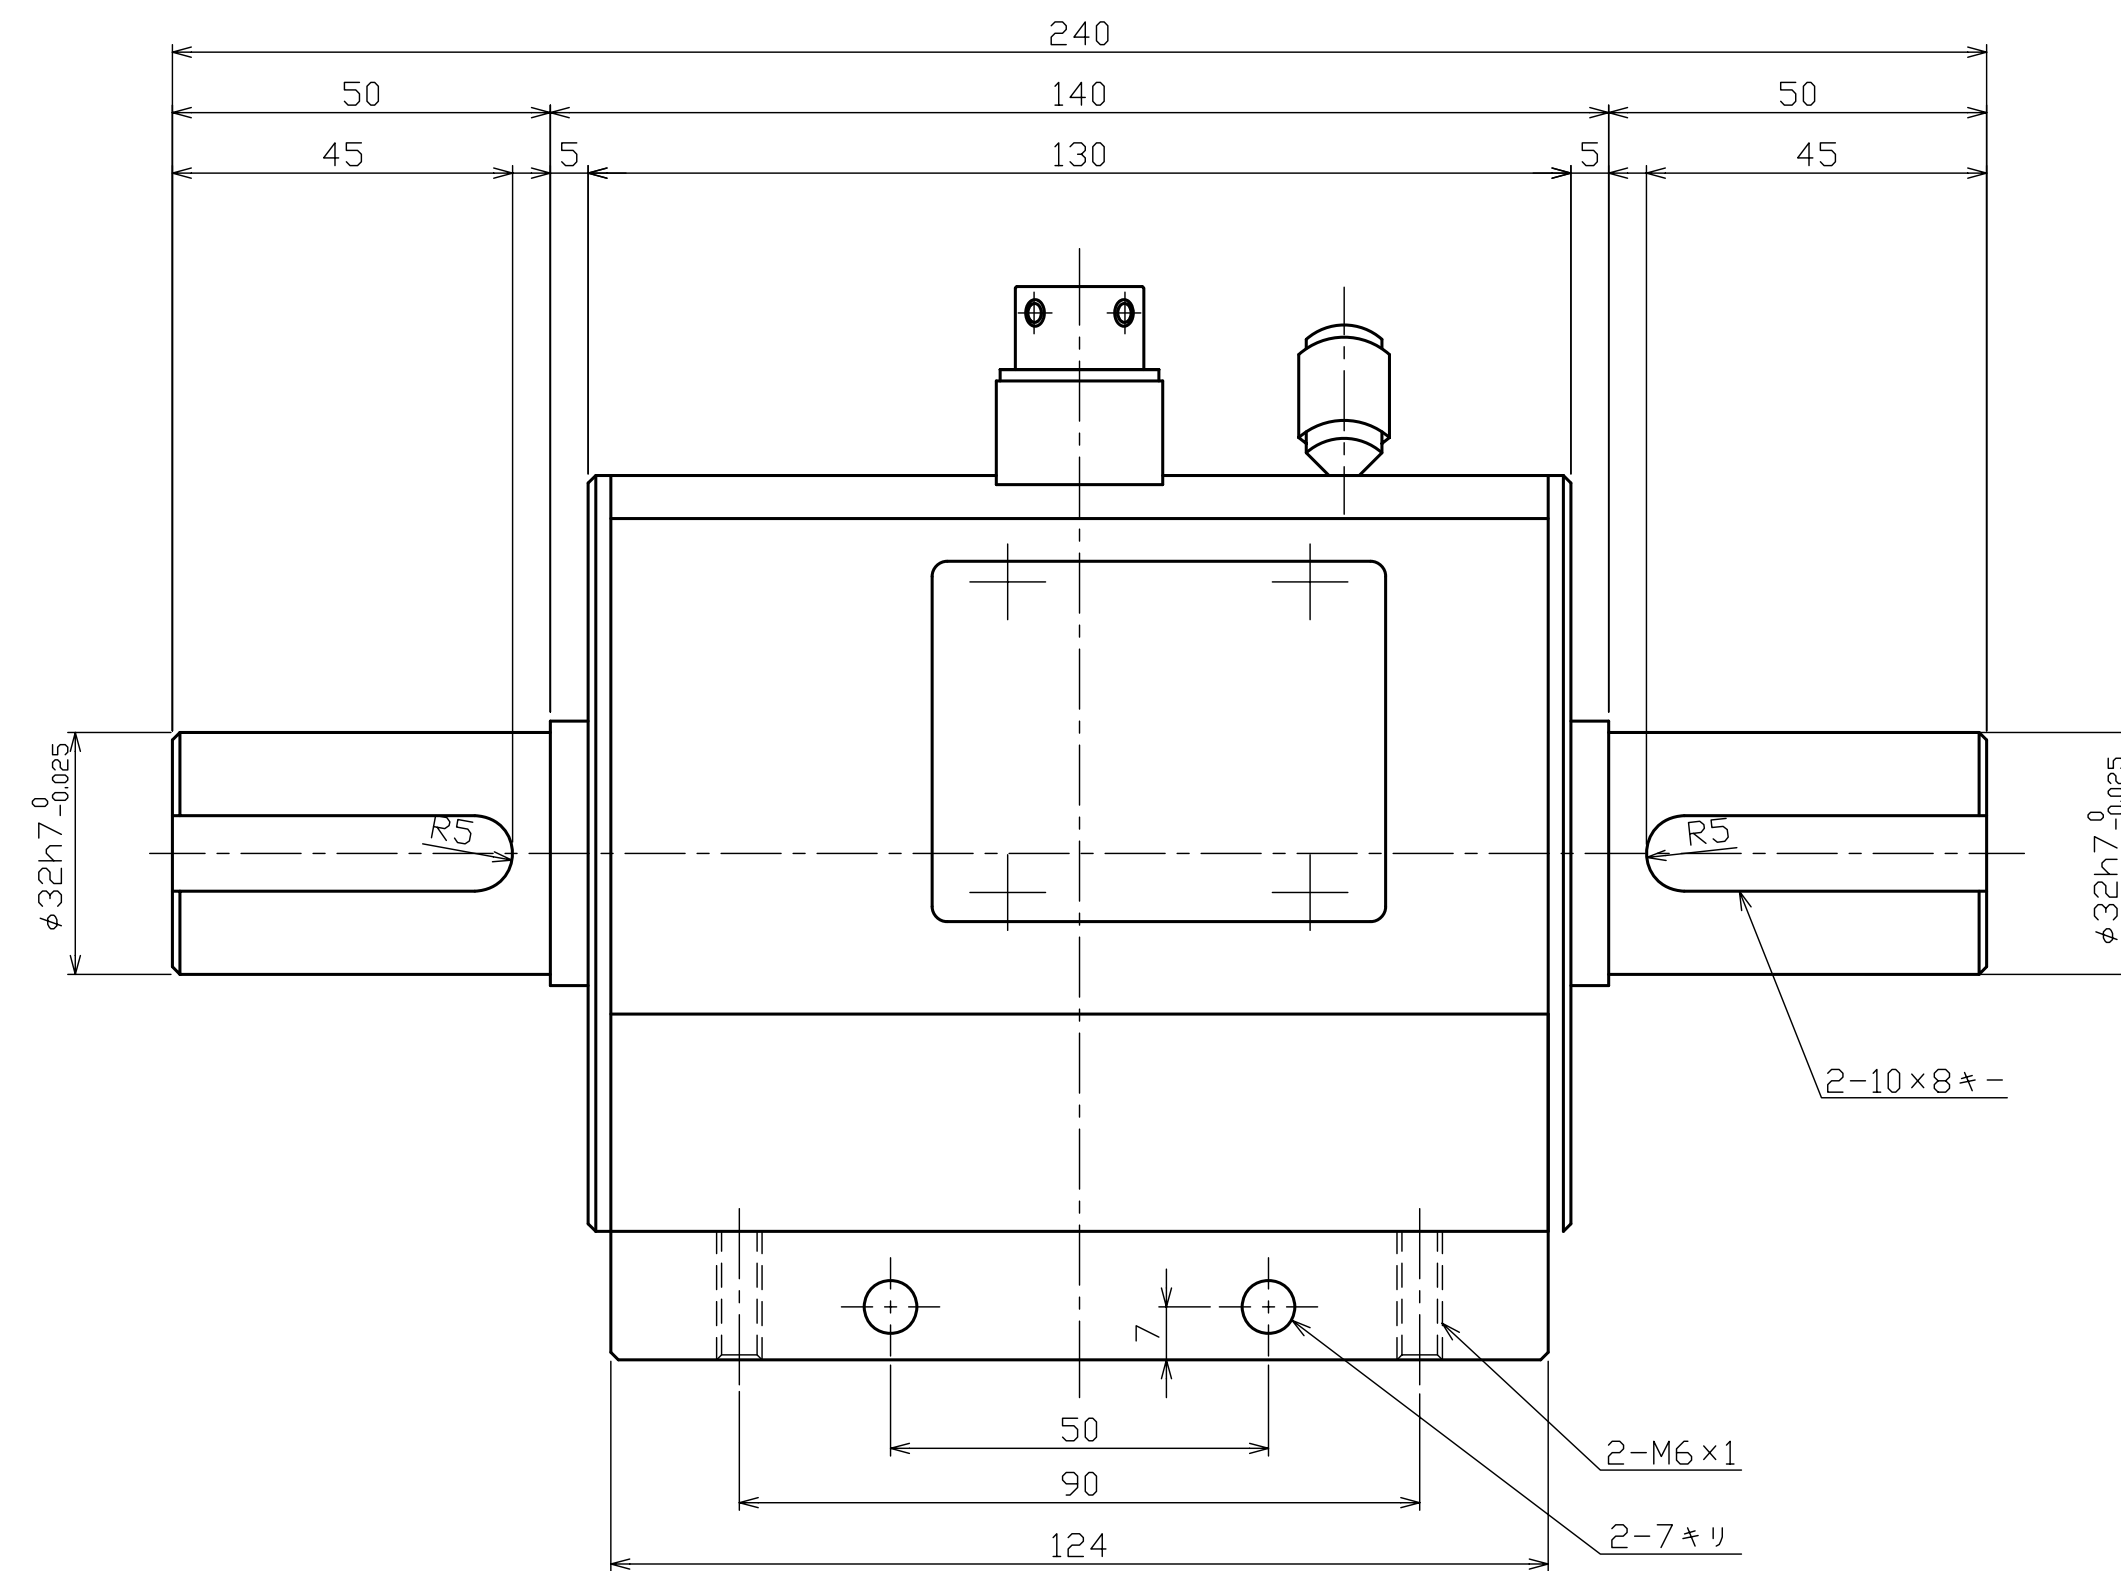

※本図はTR11R-100N・m, TR11R-200N・m用の図面です

※本図はNET観覧用であり、「印刷」・「正式な図面」のご要望はお問合せフォームよりお問合せください

SOHGOHKEISO

トルク変換器

TR11R-100N・m, TR11R-200N・m