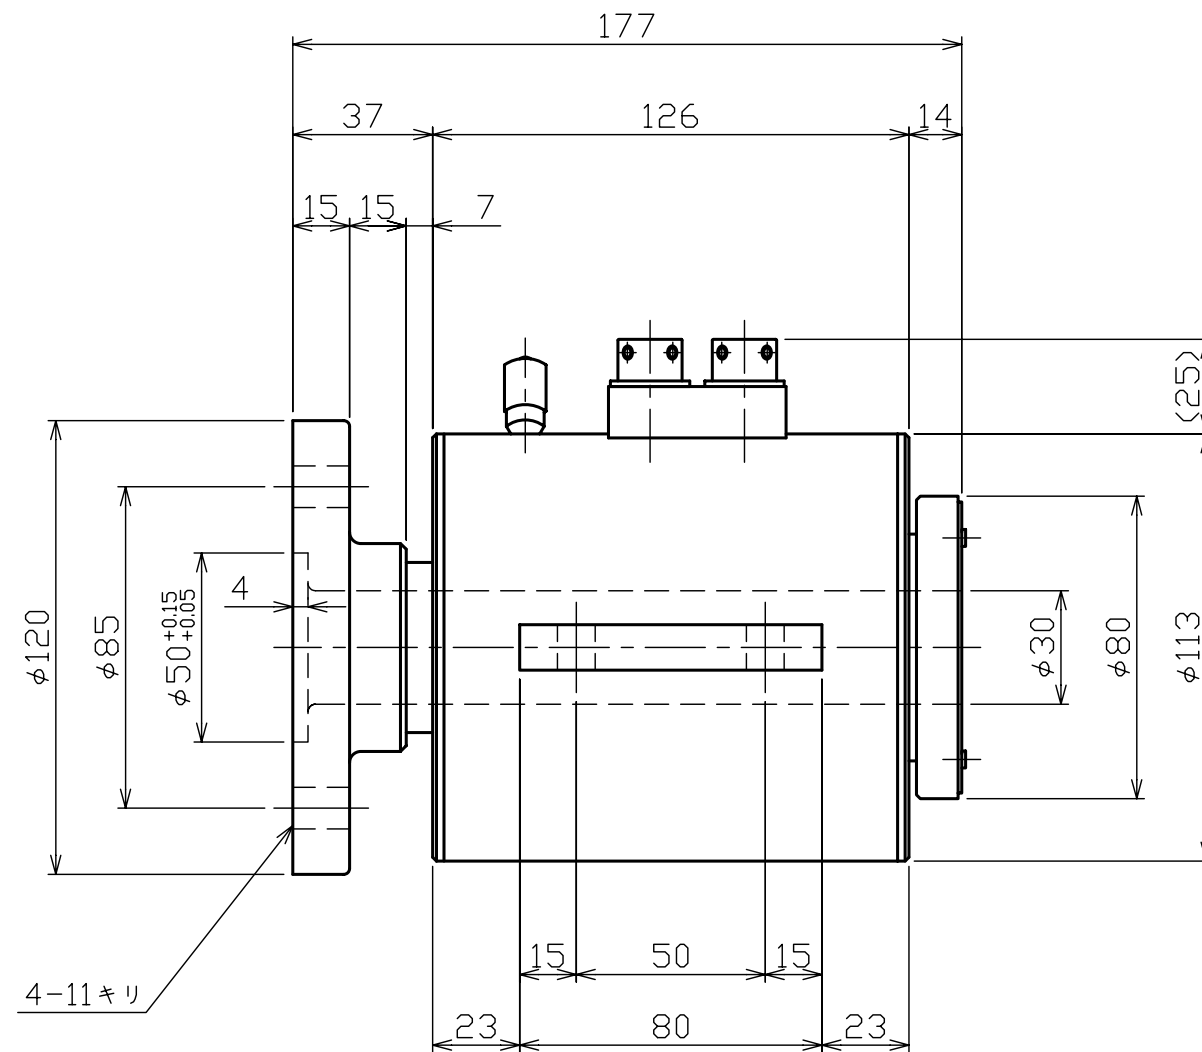

※本図はTR109Eの図面です

※本図はNET観覧用であり、「印刷」・「正式な図面」のご要望はお問合せフォームよりお問合せください

**SONGONKEISO**

スリップリング

TR109E