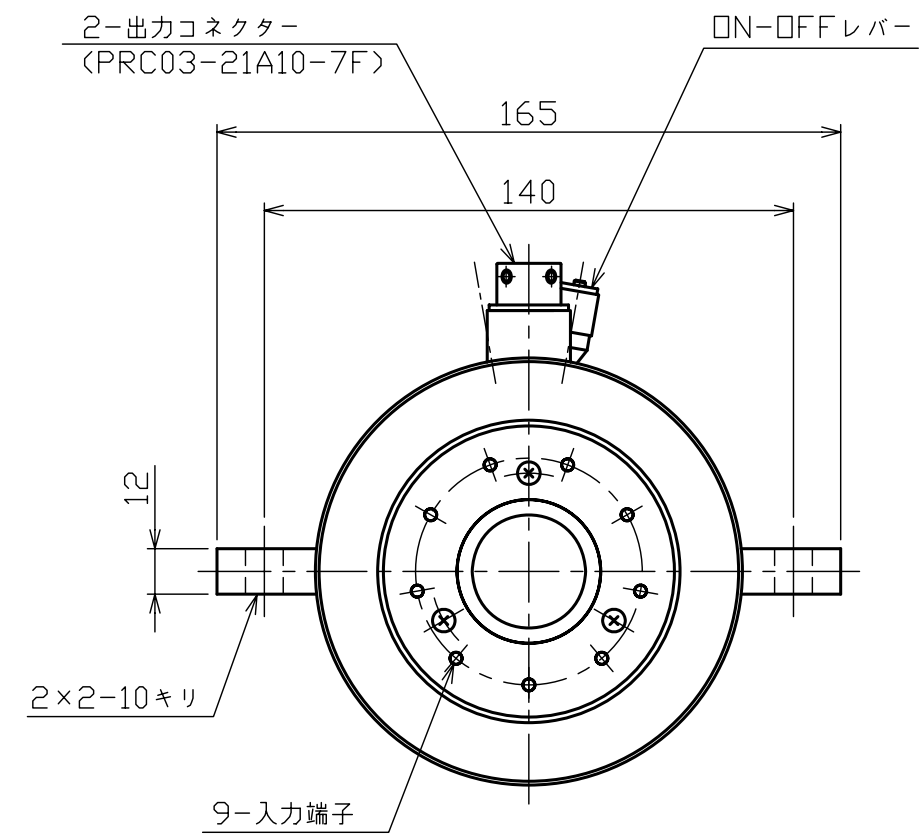

※本図はTR109Eの図面です

※本図はNET観覧用であり、「印刷」・「正式な図面」のご要望はお問合せフォームよりお問合せください

**SONGONKEISO**

スリップリング

TR109E