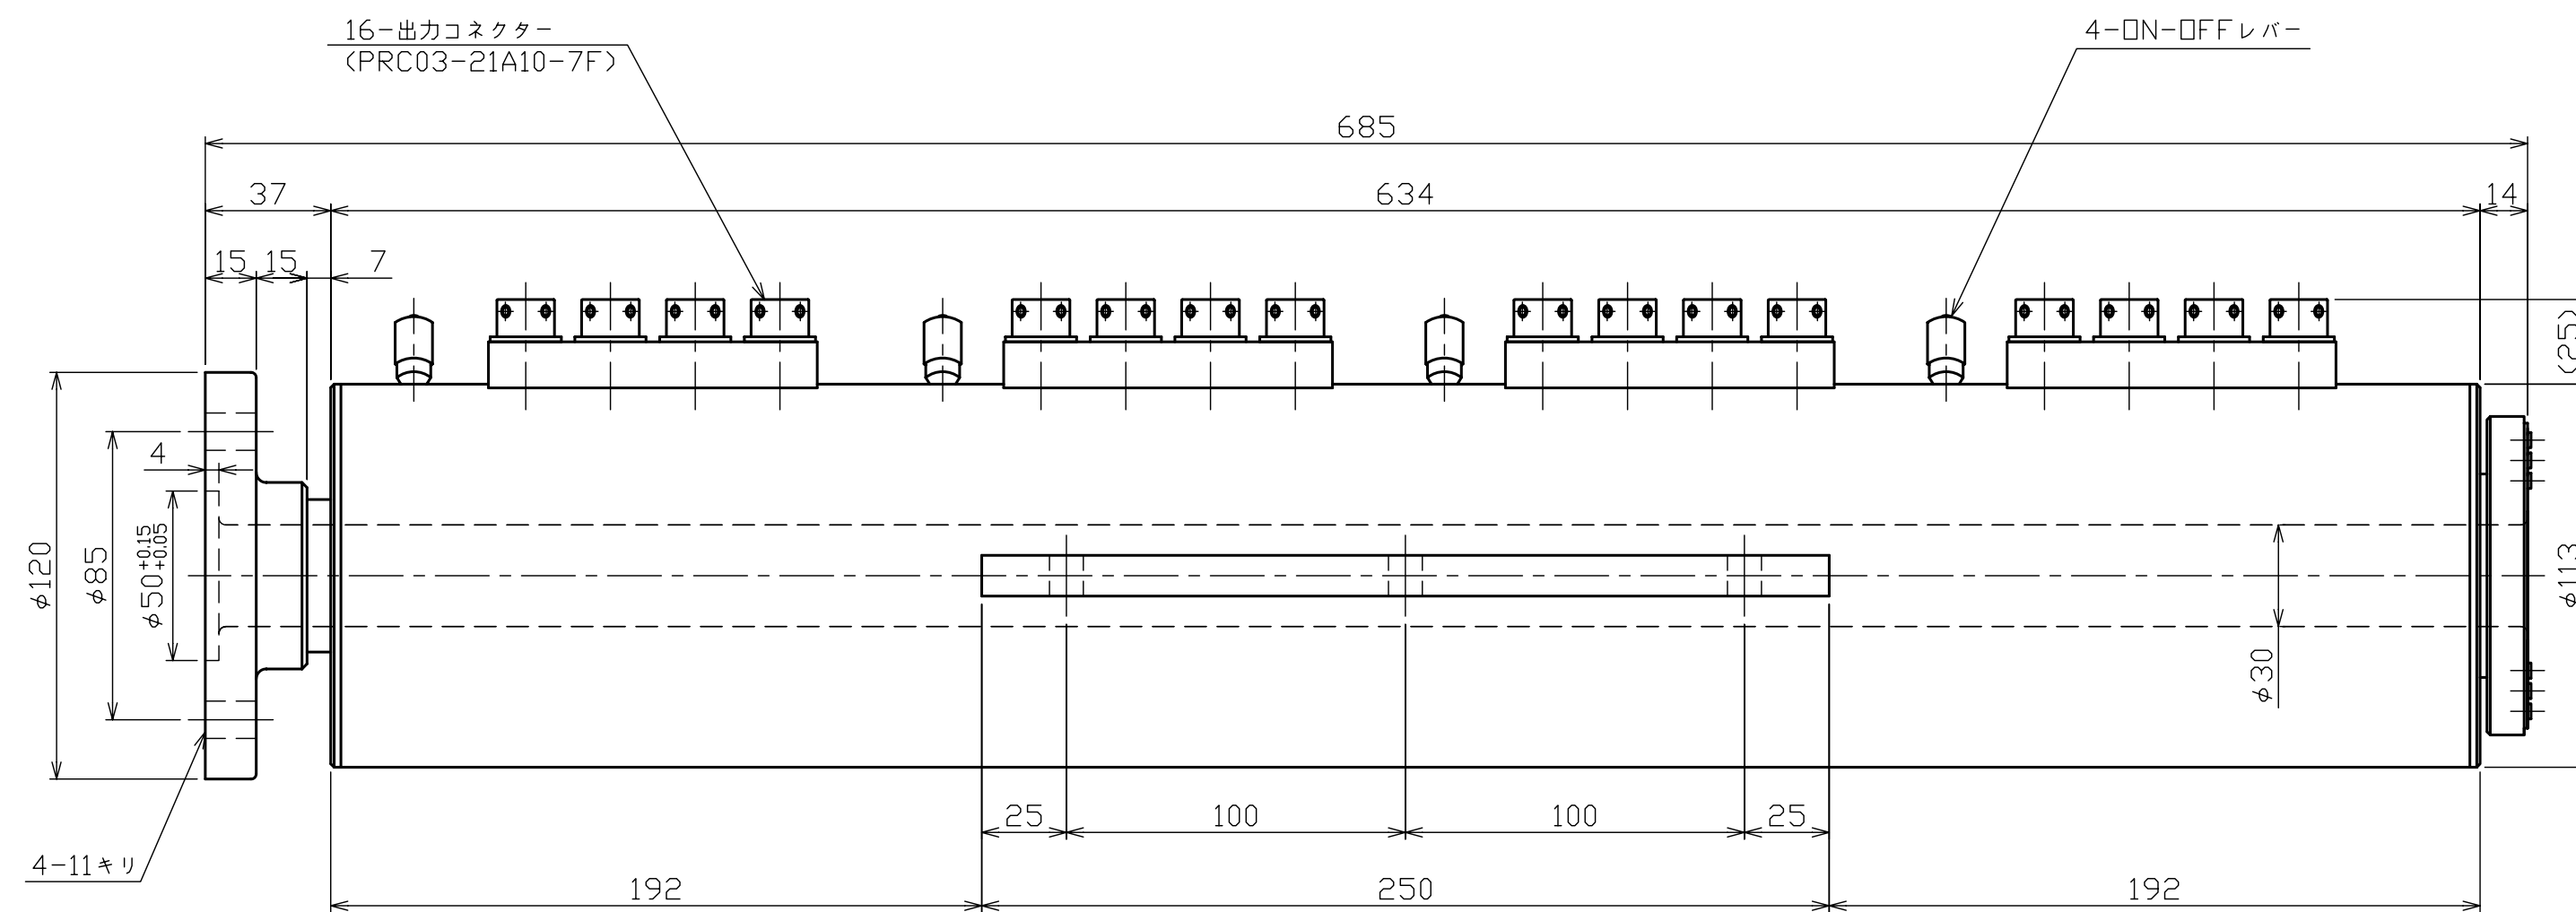

※本図はTR1065Eの図面です

※本図はNET観覧用であり、「印刷」・「正式な図面」のご要望はお問合せフォームよりお問合せください

SOHGOHKEISO

スリップリング

TR1065E