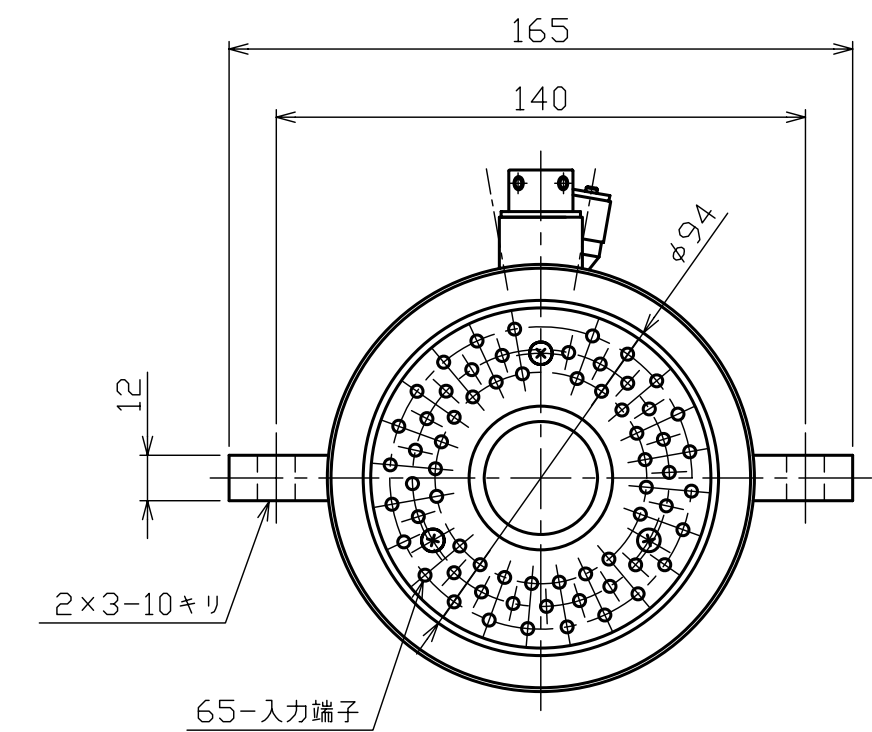

※本図はTR1065Eの図面です

※本図はNET観覧用であり、「印刷」・「正式な図面」のご要望はお問合せフォームよりお問合せください

SOHGOHKEISO

スリップリング

TR1065E