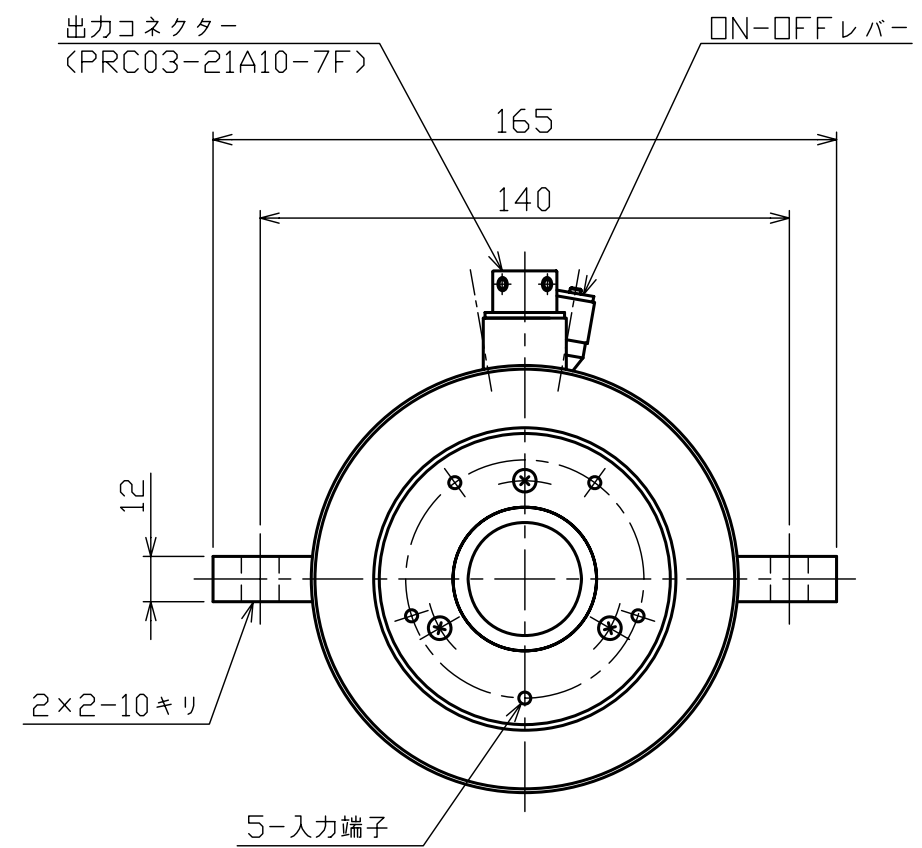

※本図はTR105Eの図面です

※本図はNET観覧用であり、「印刷」・「正式な図面」のご要望はお問合せフォームよりお問合せください

**SONGONKEISO**

スリップリング

TR105E