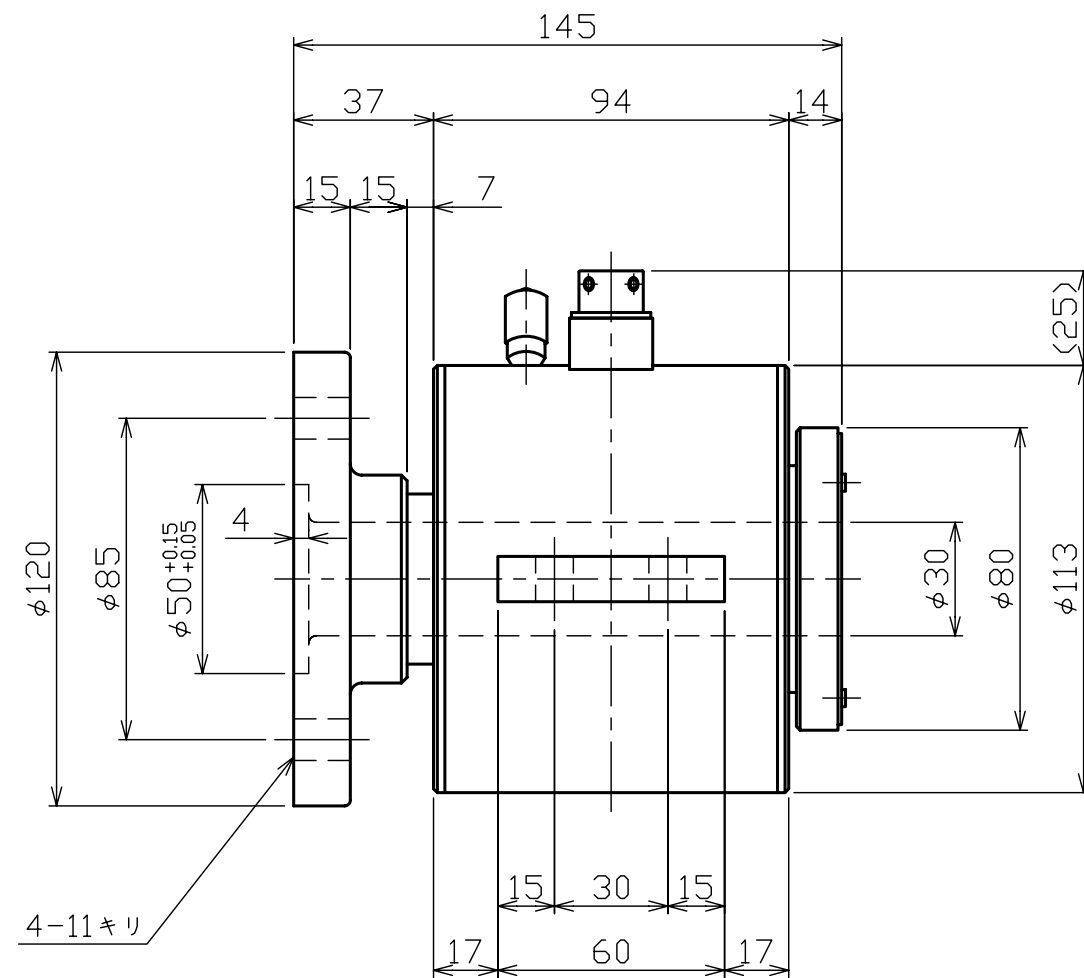

※本図はTR105Eの図面です

※本図はNET観覧用であり、「印刷」・「正式な図面」のご要望はお問合せフォームよりお問合せください

**SONGONKEISO**

スリップリング

TR105E