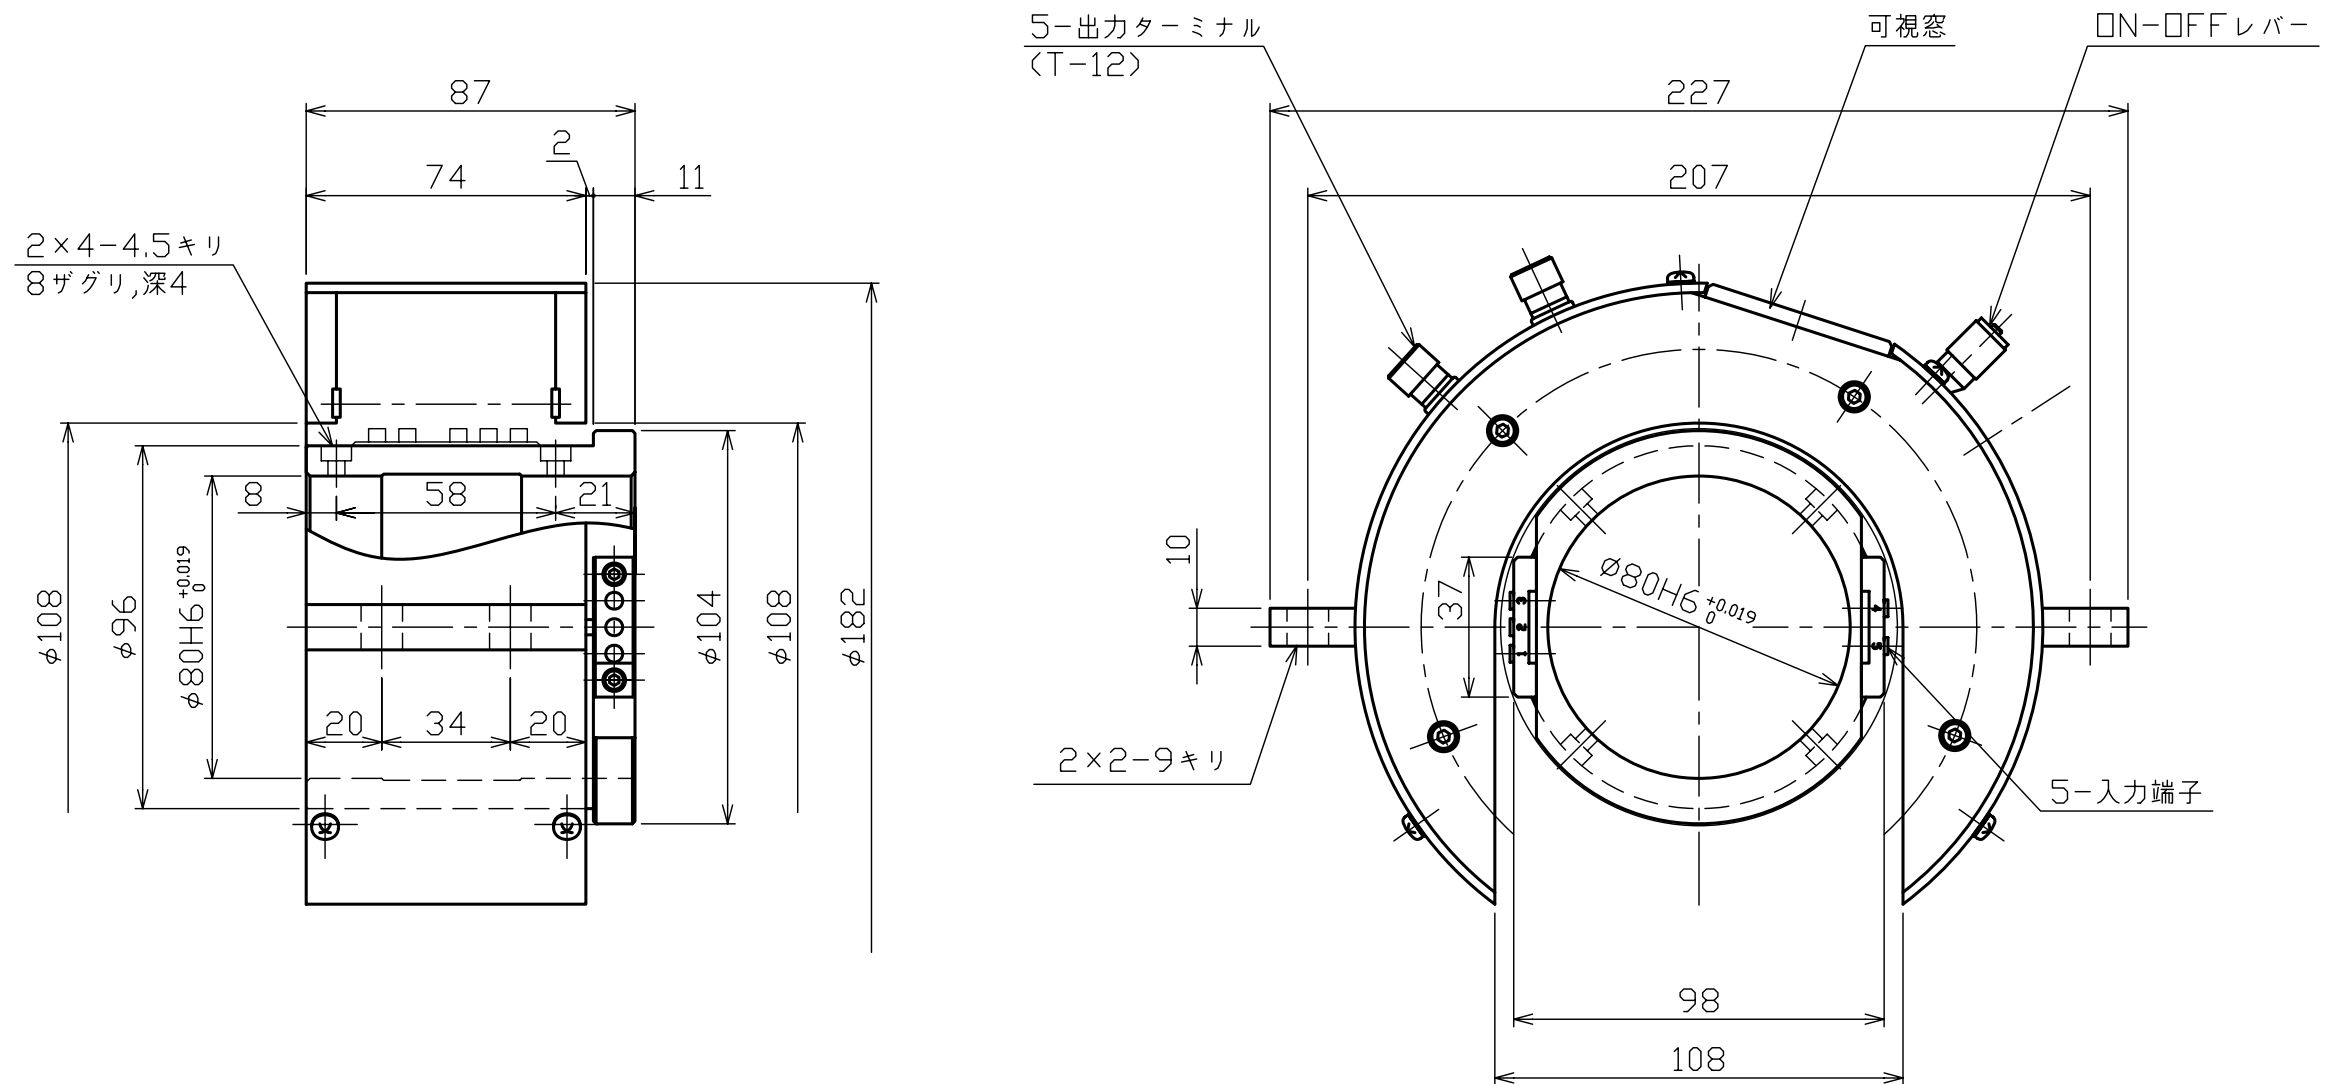

※本図はTR1058Bの図面です

※本図はNET観覧用であり、「印刷」・「正式な図面」のご要望はお問合せフォームよりお問合せください

SONGONKEISO

スリップリング

TR1058B