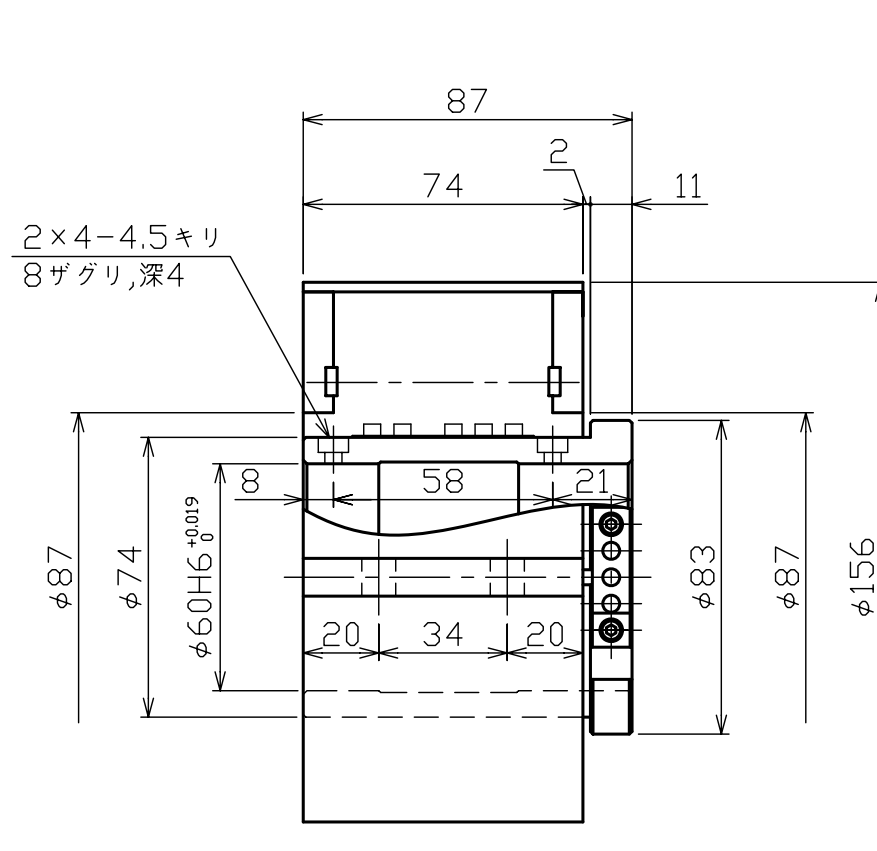

※本図はTR1056Bの図面です

※本図はNET観覧用であり、「印刷」・「正式な図面」のご要望はお問合せフォームよりお問合せください

SOHGOHKEISO

スリップリング

TR1056B