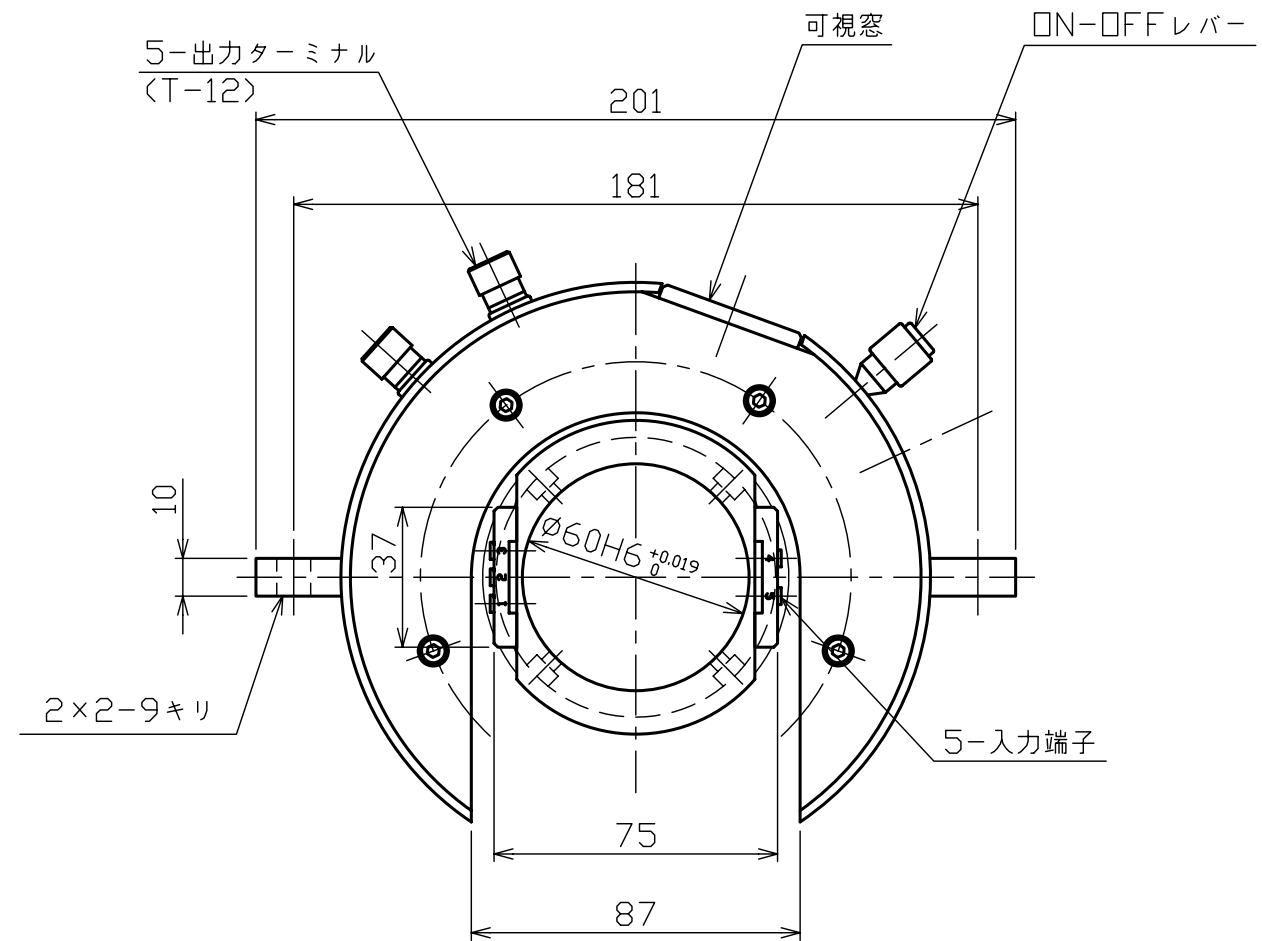

※本図はTR1056Bの図面です

※本図はNET観覧用であり、「印刷」・「正式な図面」のご要望はお問合せフォームよりお問合せください

SOHGOHKEISO

スリップリング

TR1056B