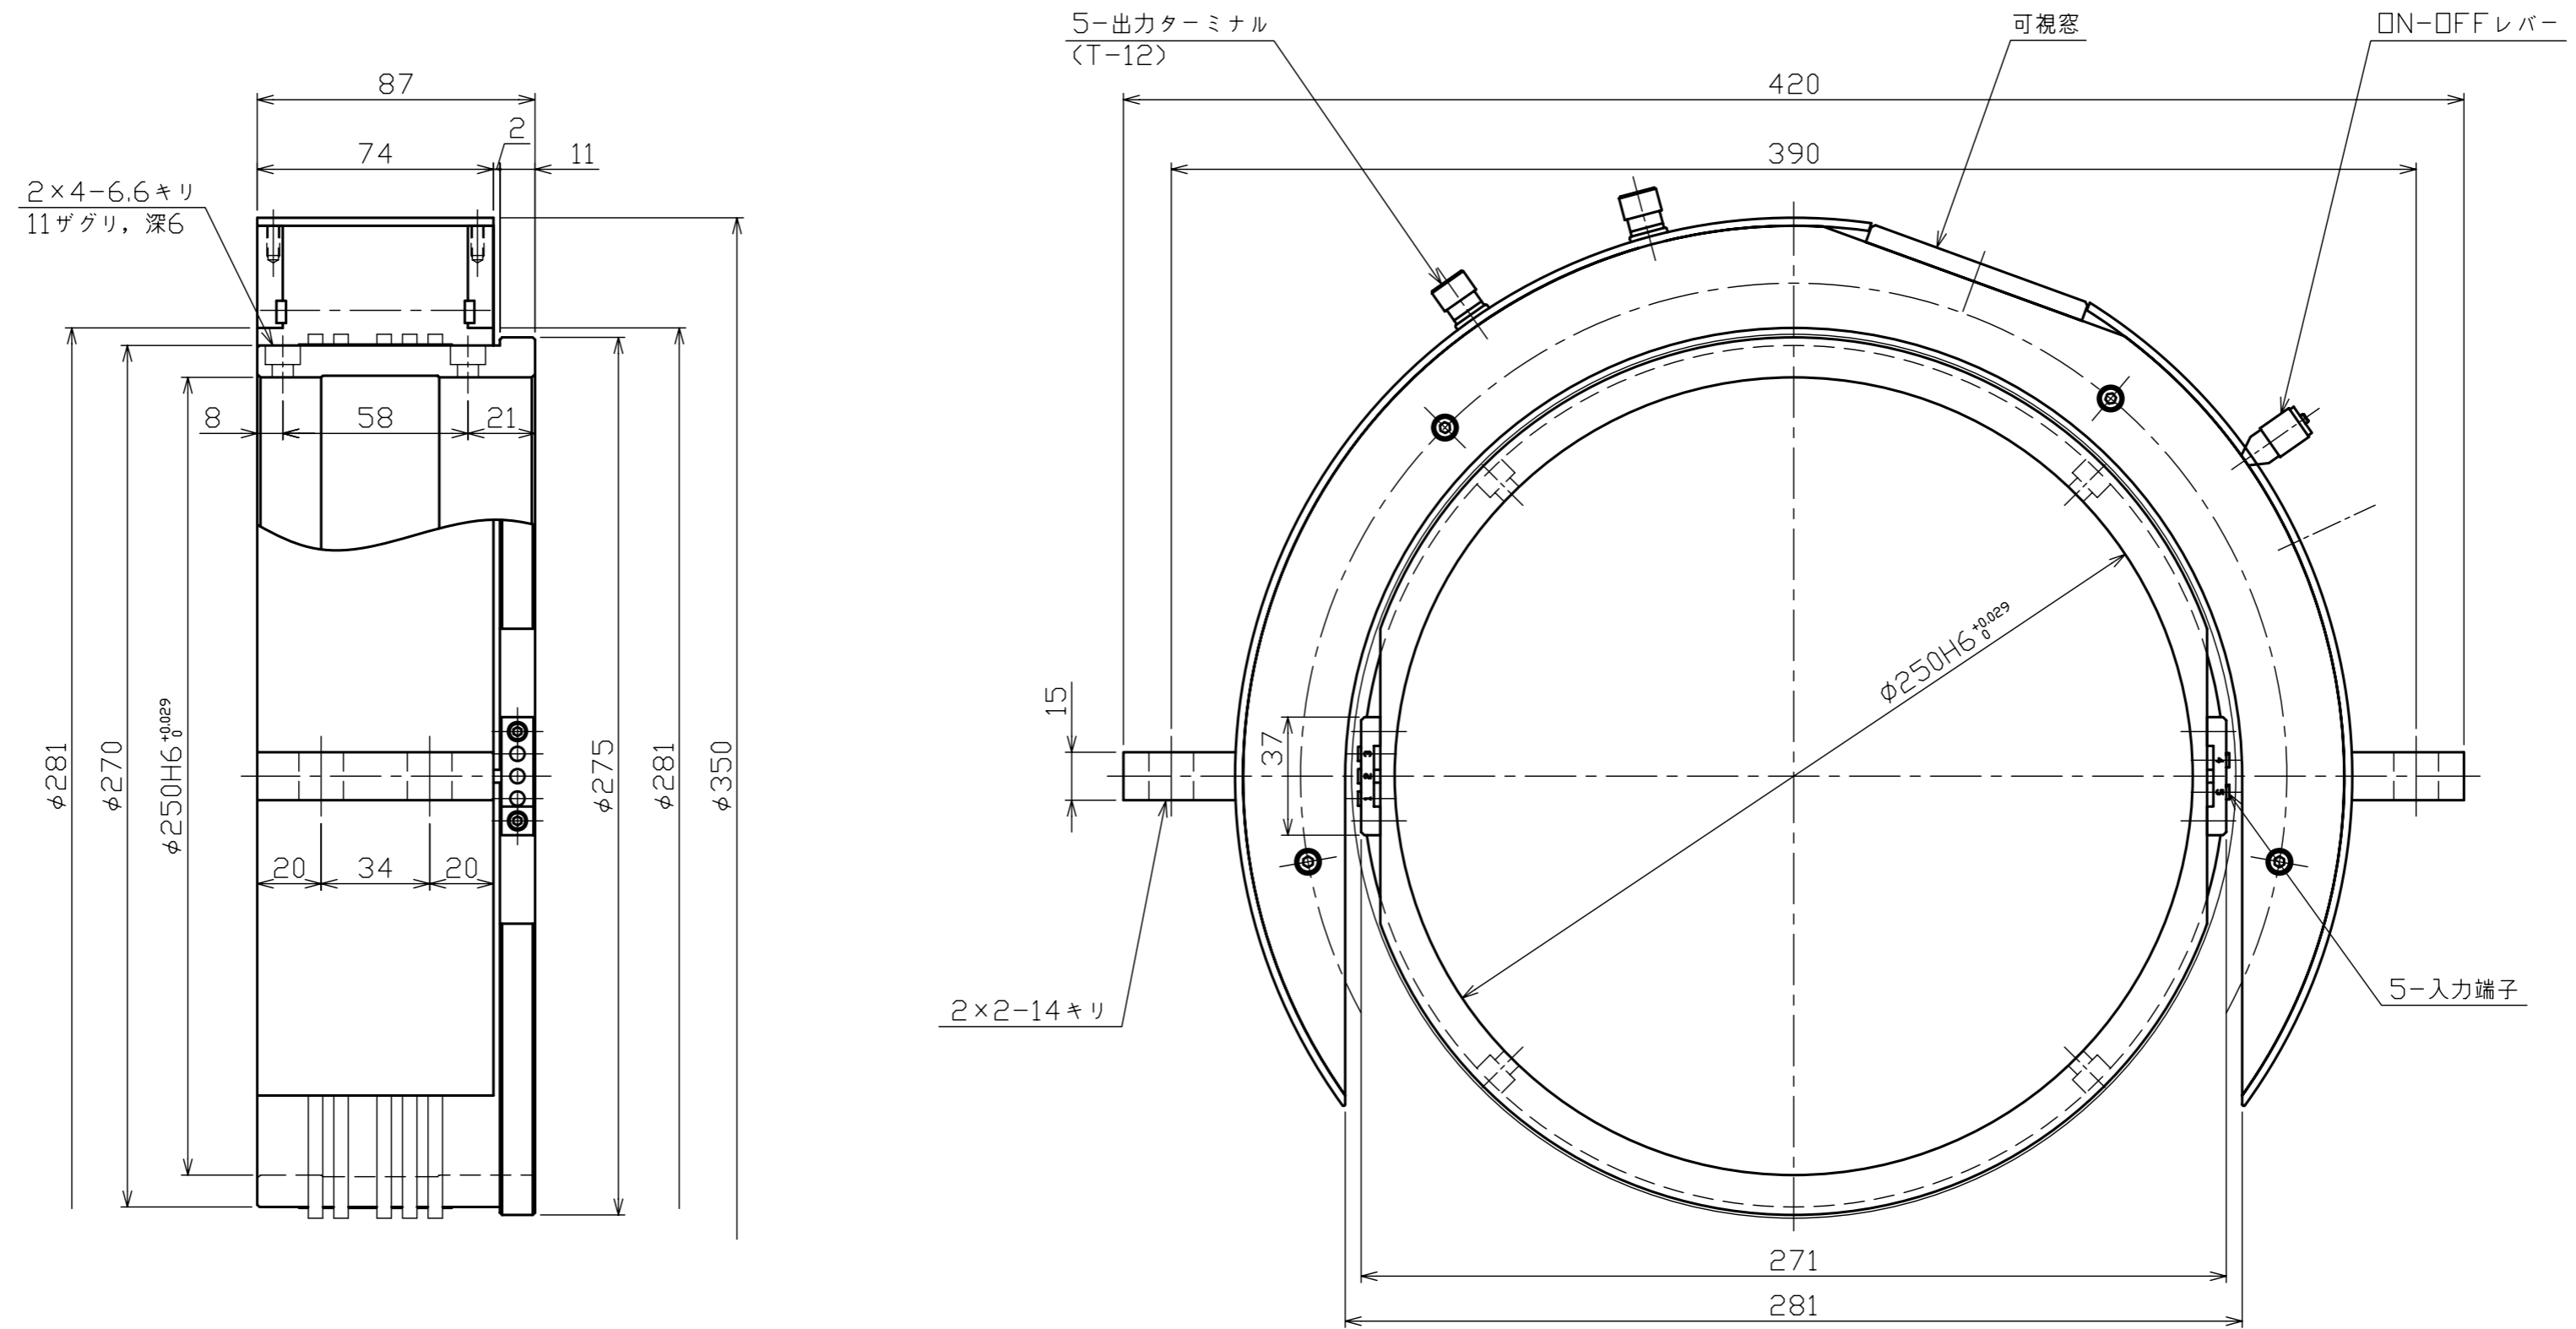

※本図はTR10525Bの図面です

※本図はNET観覧用であり、「印刷」・「正式な図面」のご要望はお問合せフォームよりお問合せください

SOHGOHKEISO

スリップリング

TR10525B