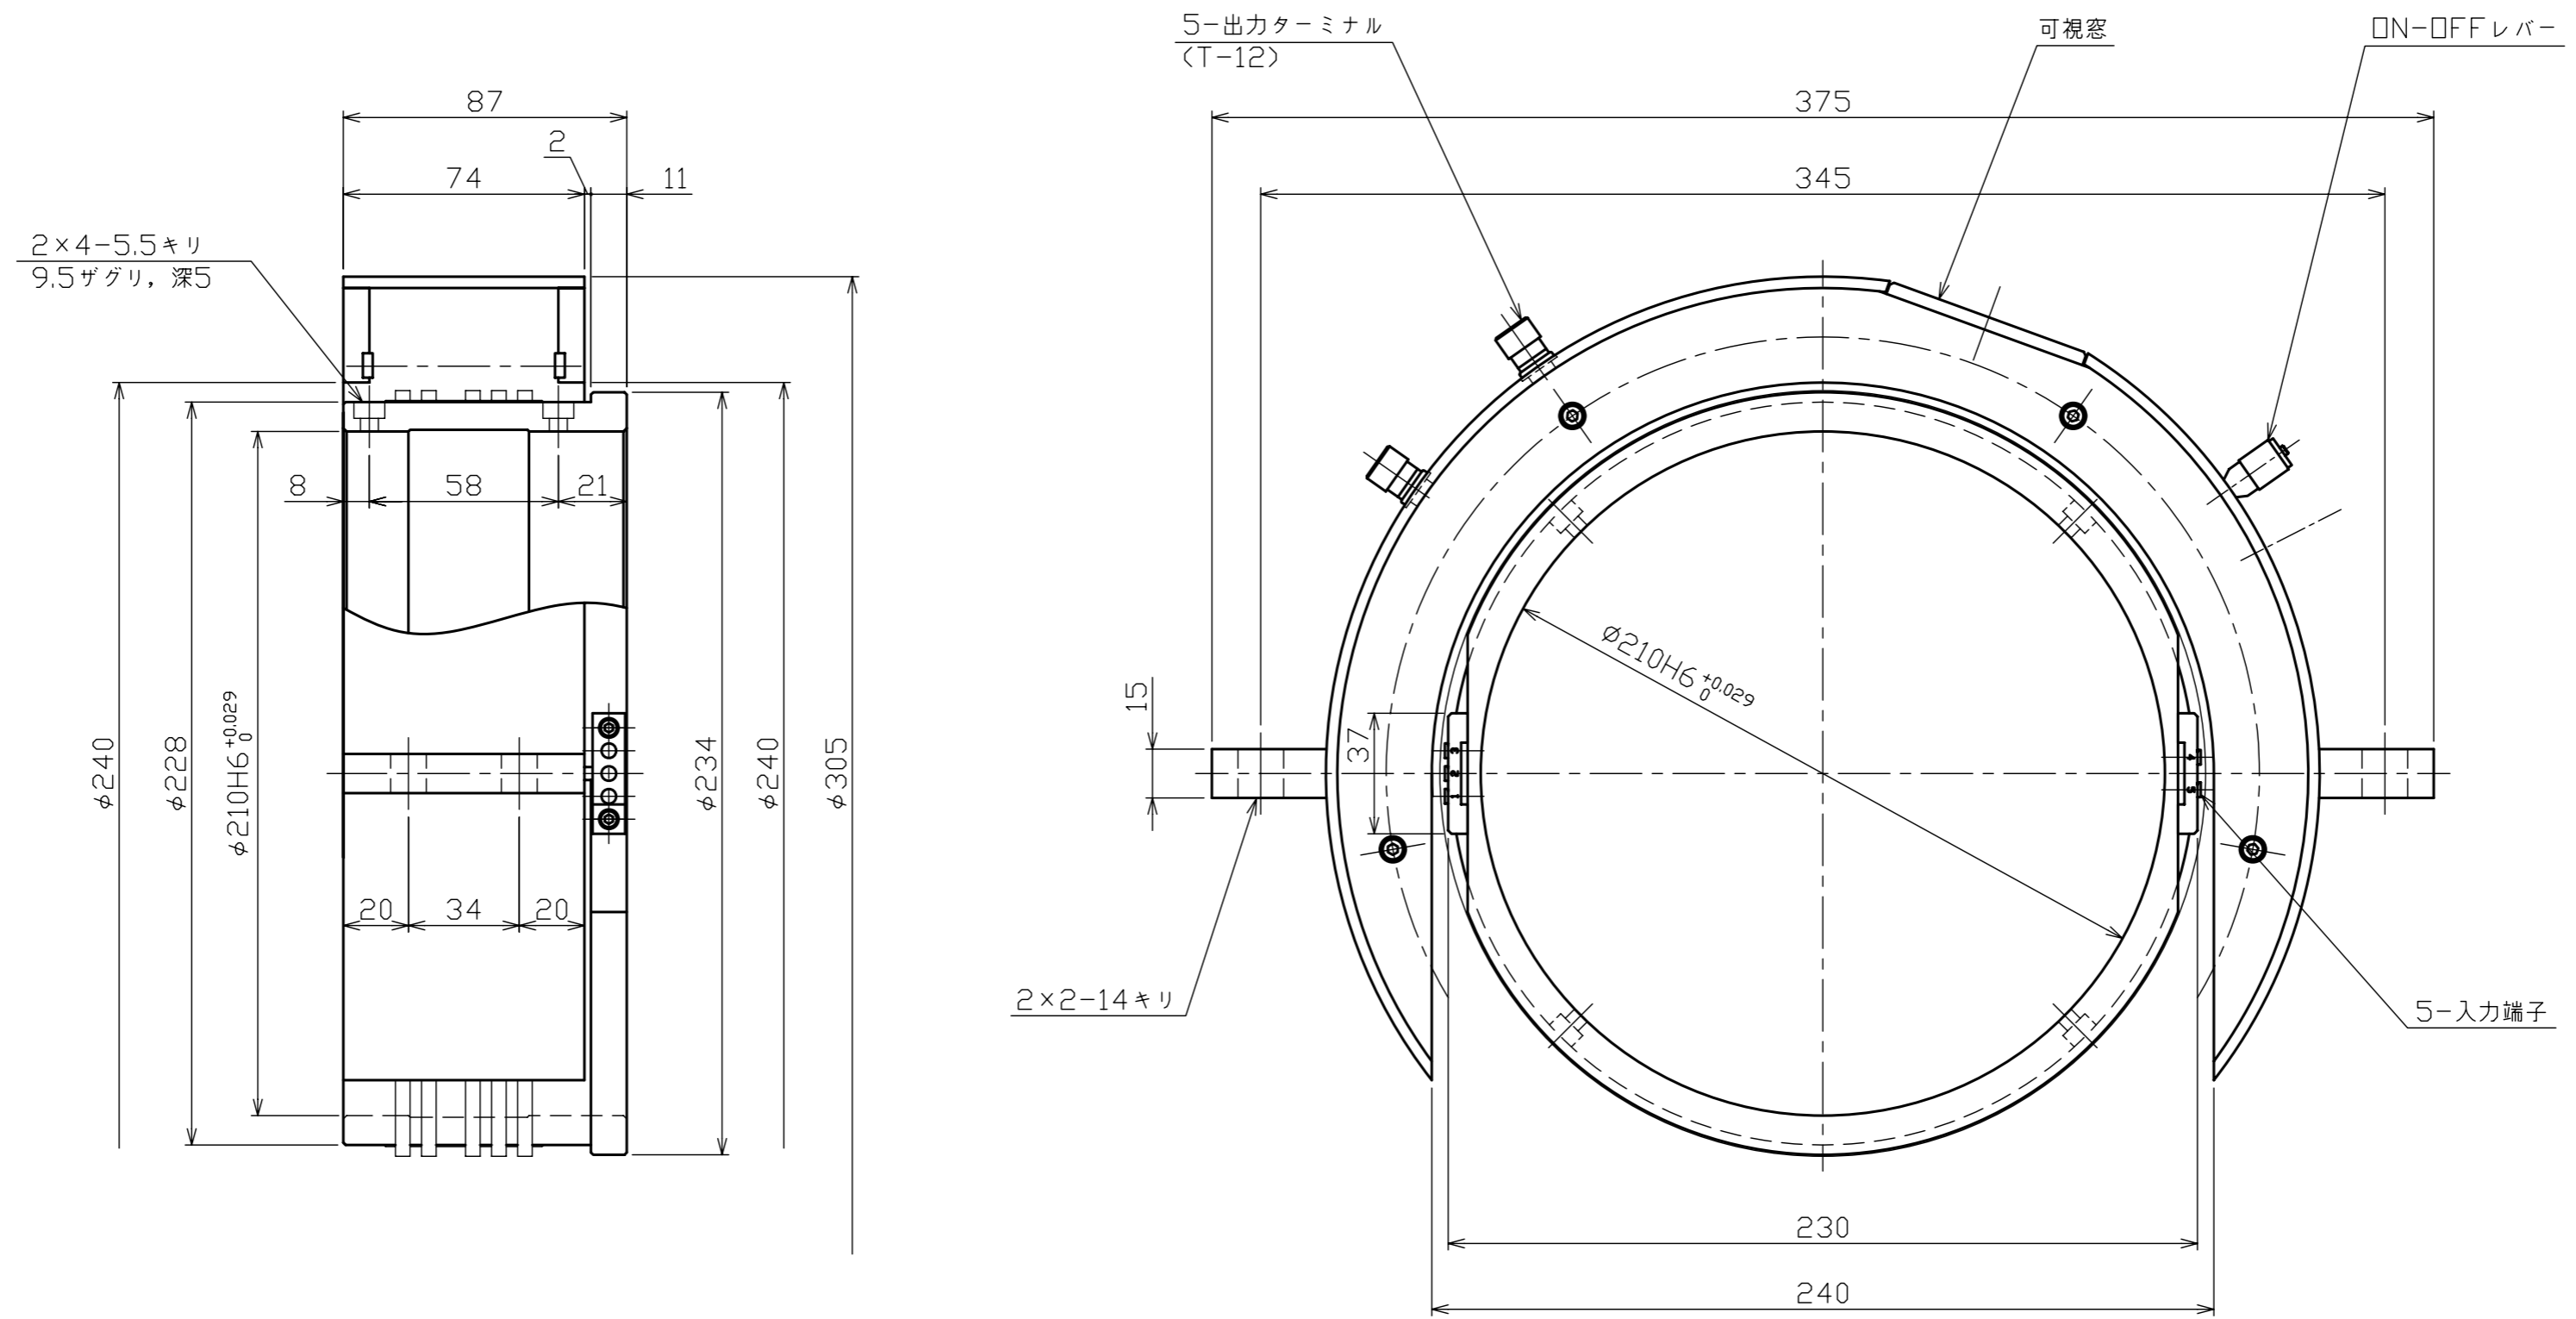

※本図はTR10521Bの図面です

※本図はNET観覧用であり、「印刷」・「正式な図面」のご要望はお問合せフォームよりお問合せください

**SOHGOHKEISO**

スリップリング

TR10521B