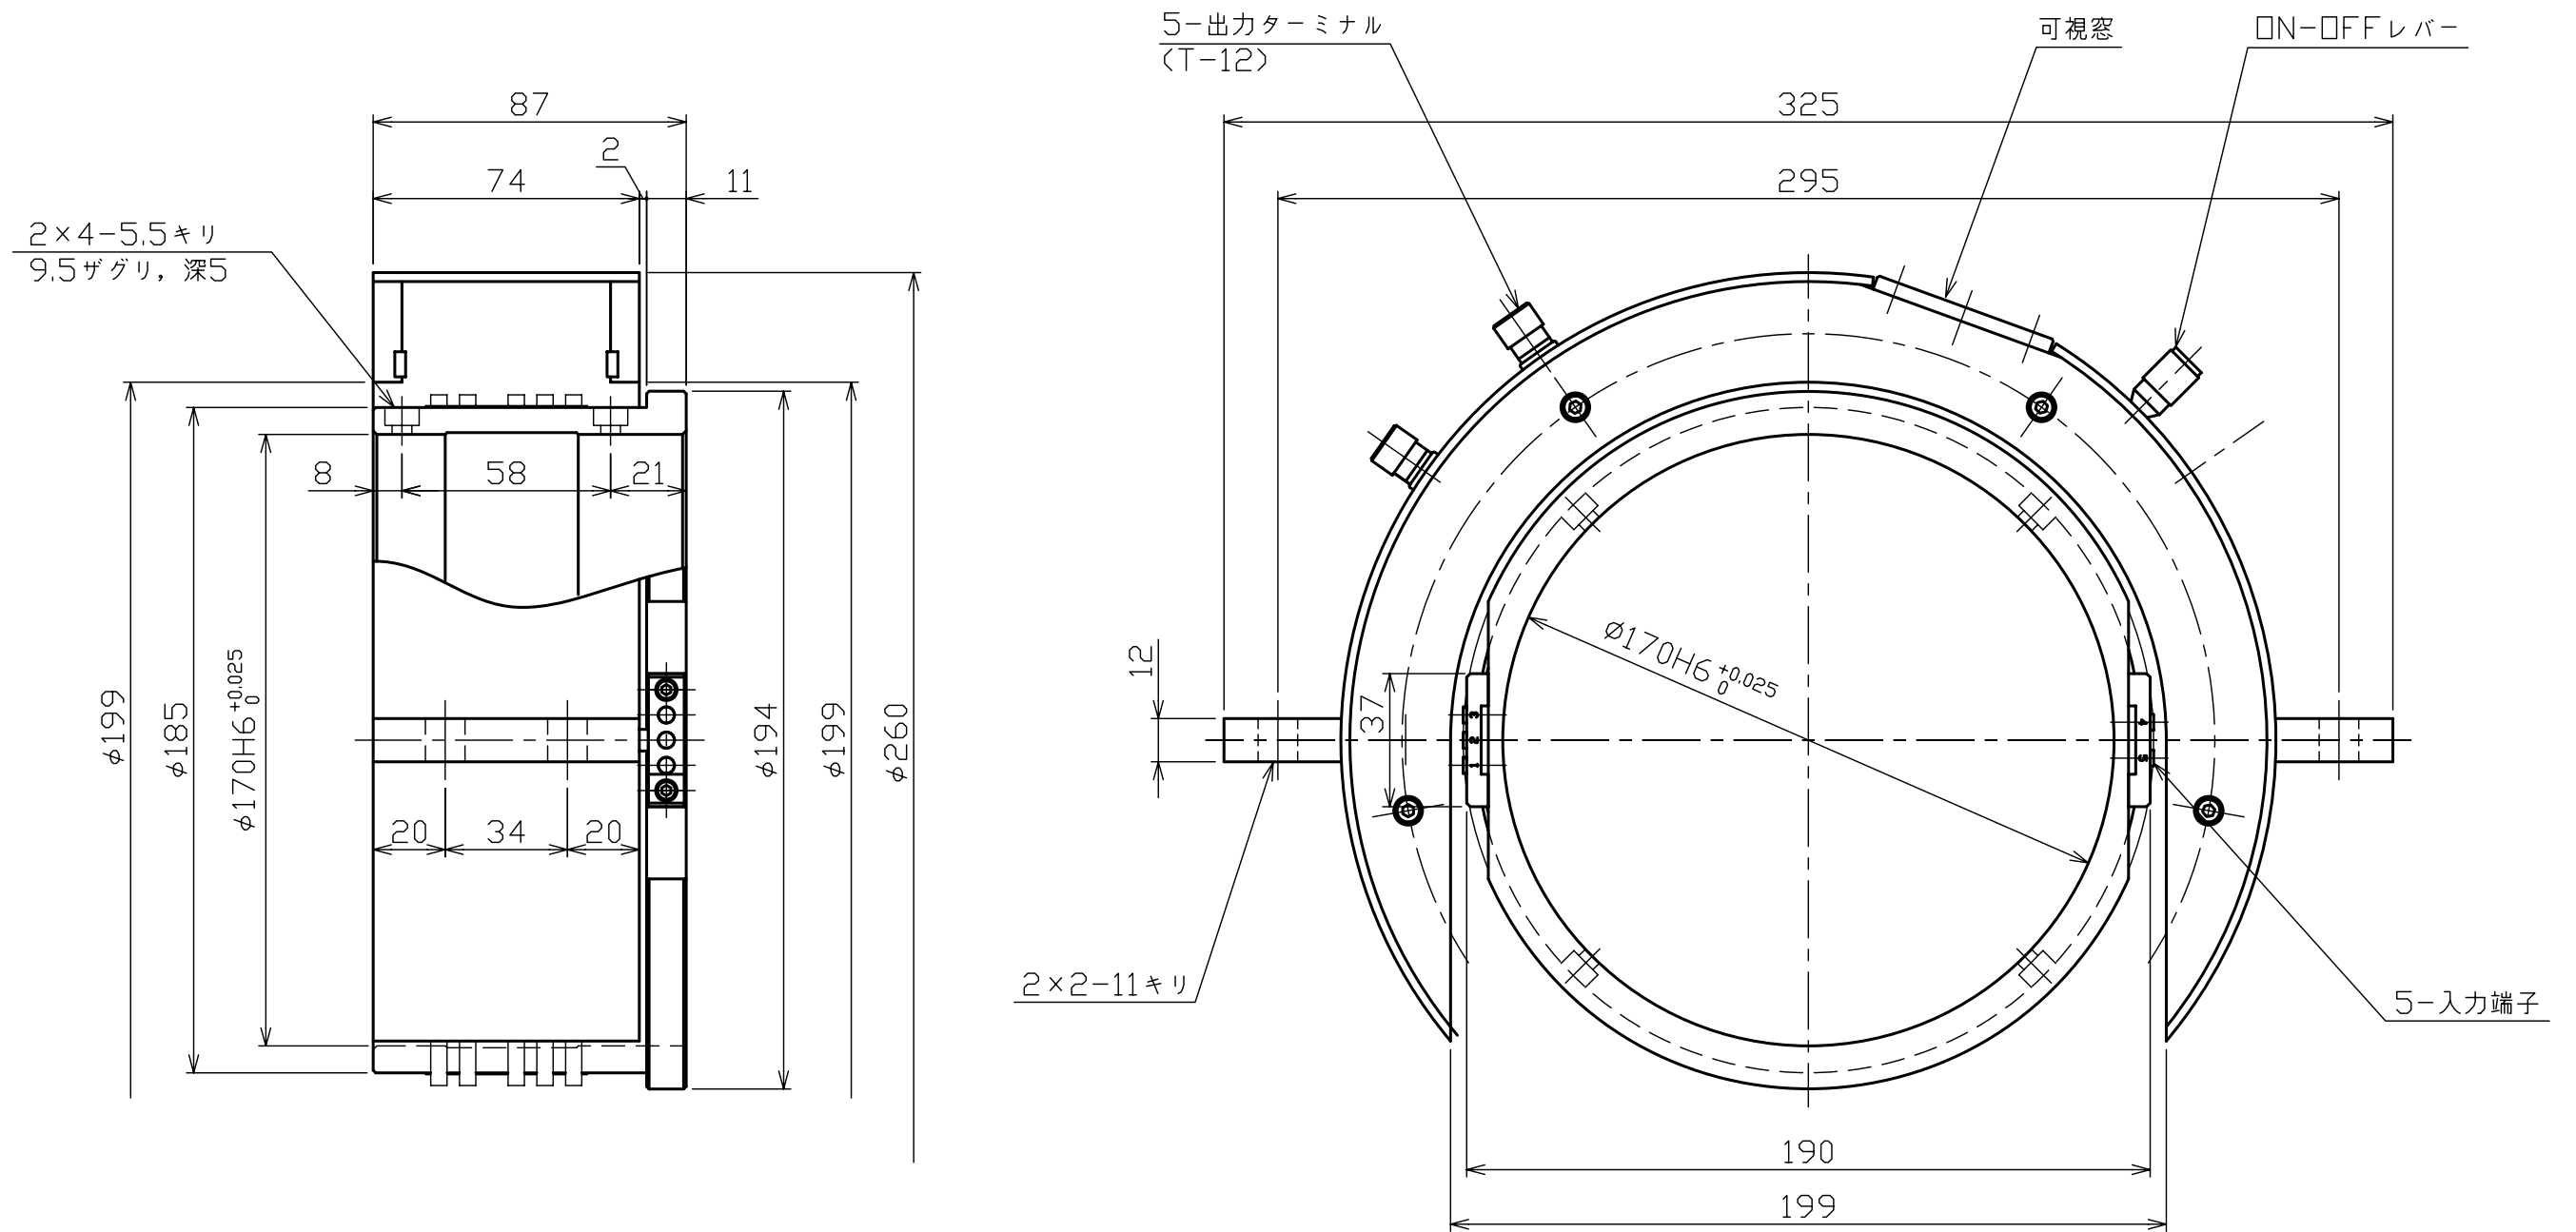

※本図はTR10517Bの図面です

※本図はNET観覧用であり、「印刷」・「正式な図面」のご要望はお問合せフォームよりお問合せください

**SOHGOHKEISO**

スリップリング

TR10517B