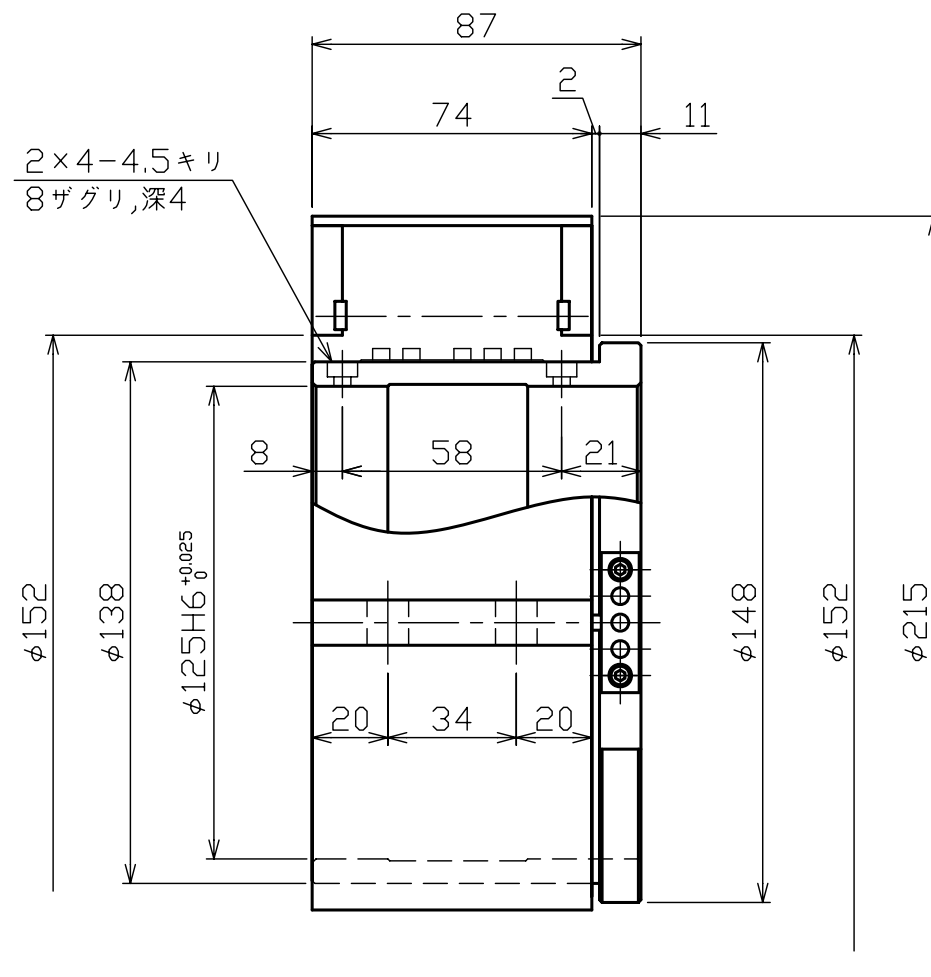

※本図はTR10512Bの図面です

※本図はNET観覧用であり、「印刷」・「正式な図面」のご要望はお問合せフォームよりお問合せください

SONGONKEISO

スリップリング

TR10512B