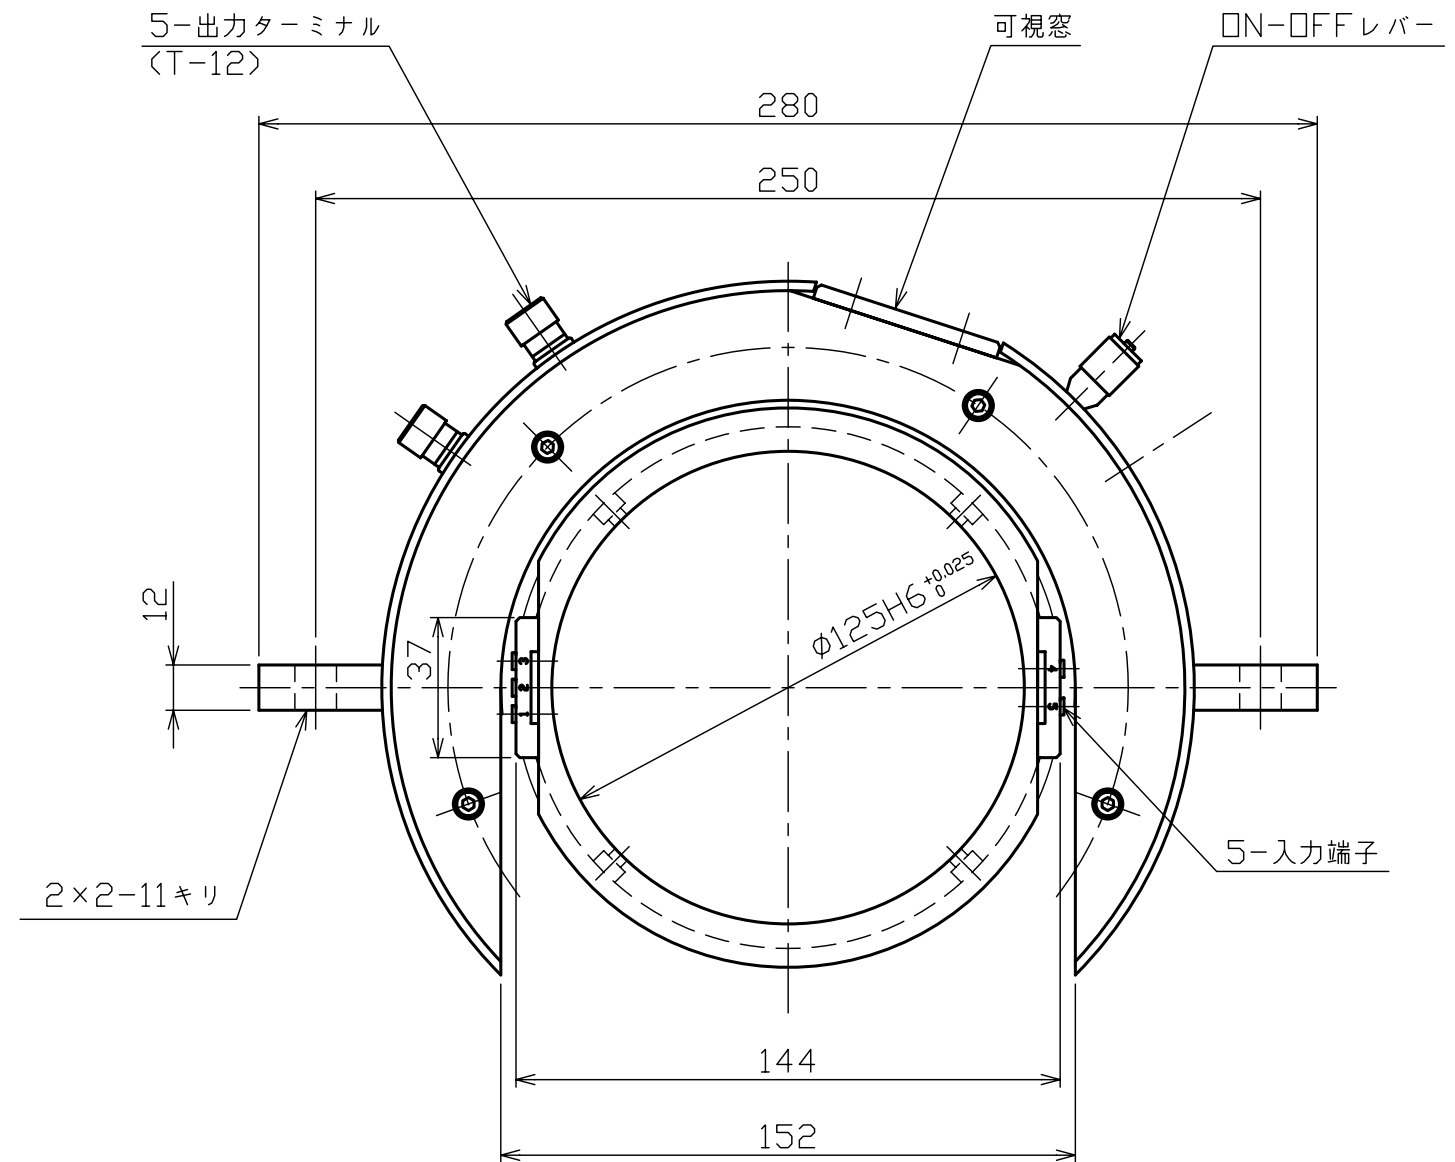

※本図はTR10512Bの図面です

※本図はNET観覧用であり、「印刷」・「正式な図面」のご要望はお問合せフォームよりお問合せください

SONGONKEISO

スリップリング

TR10512B