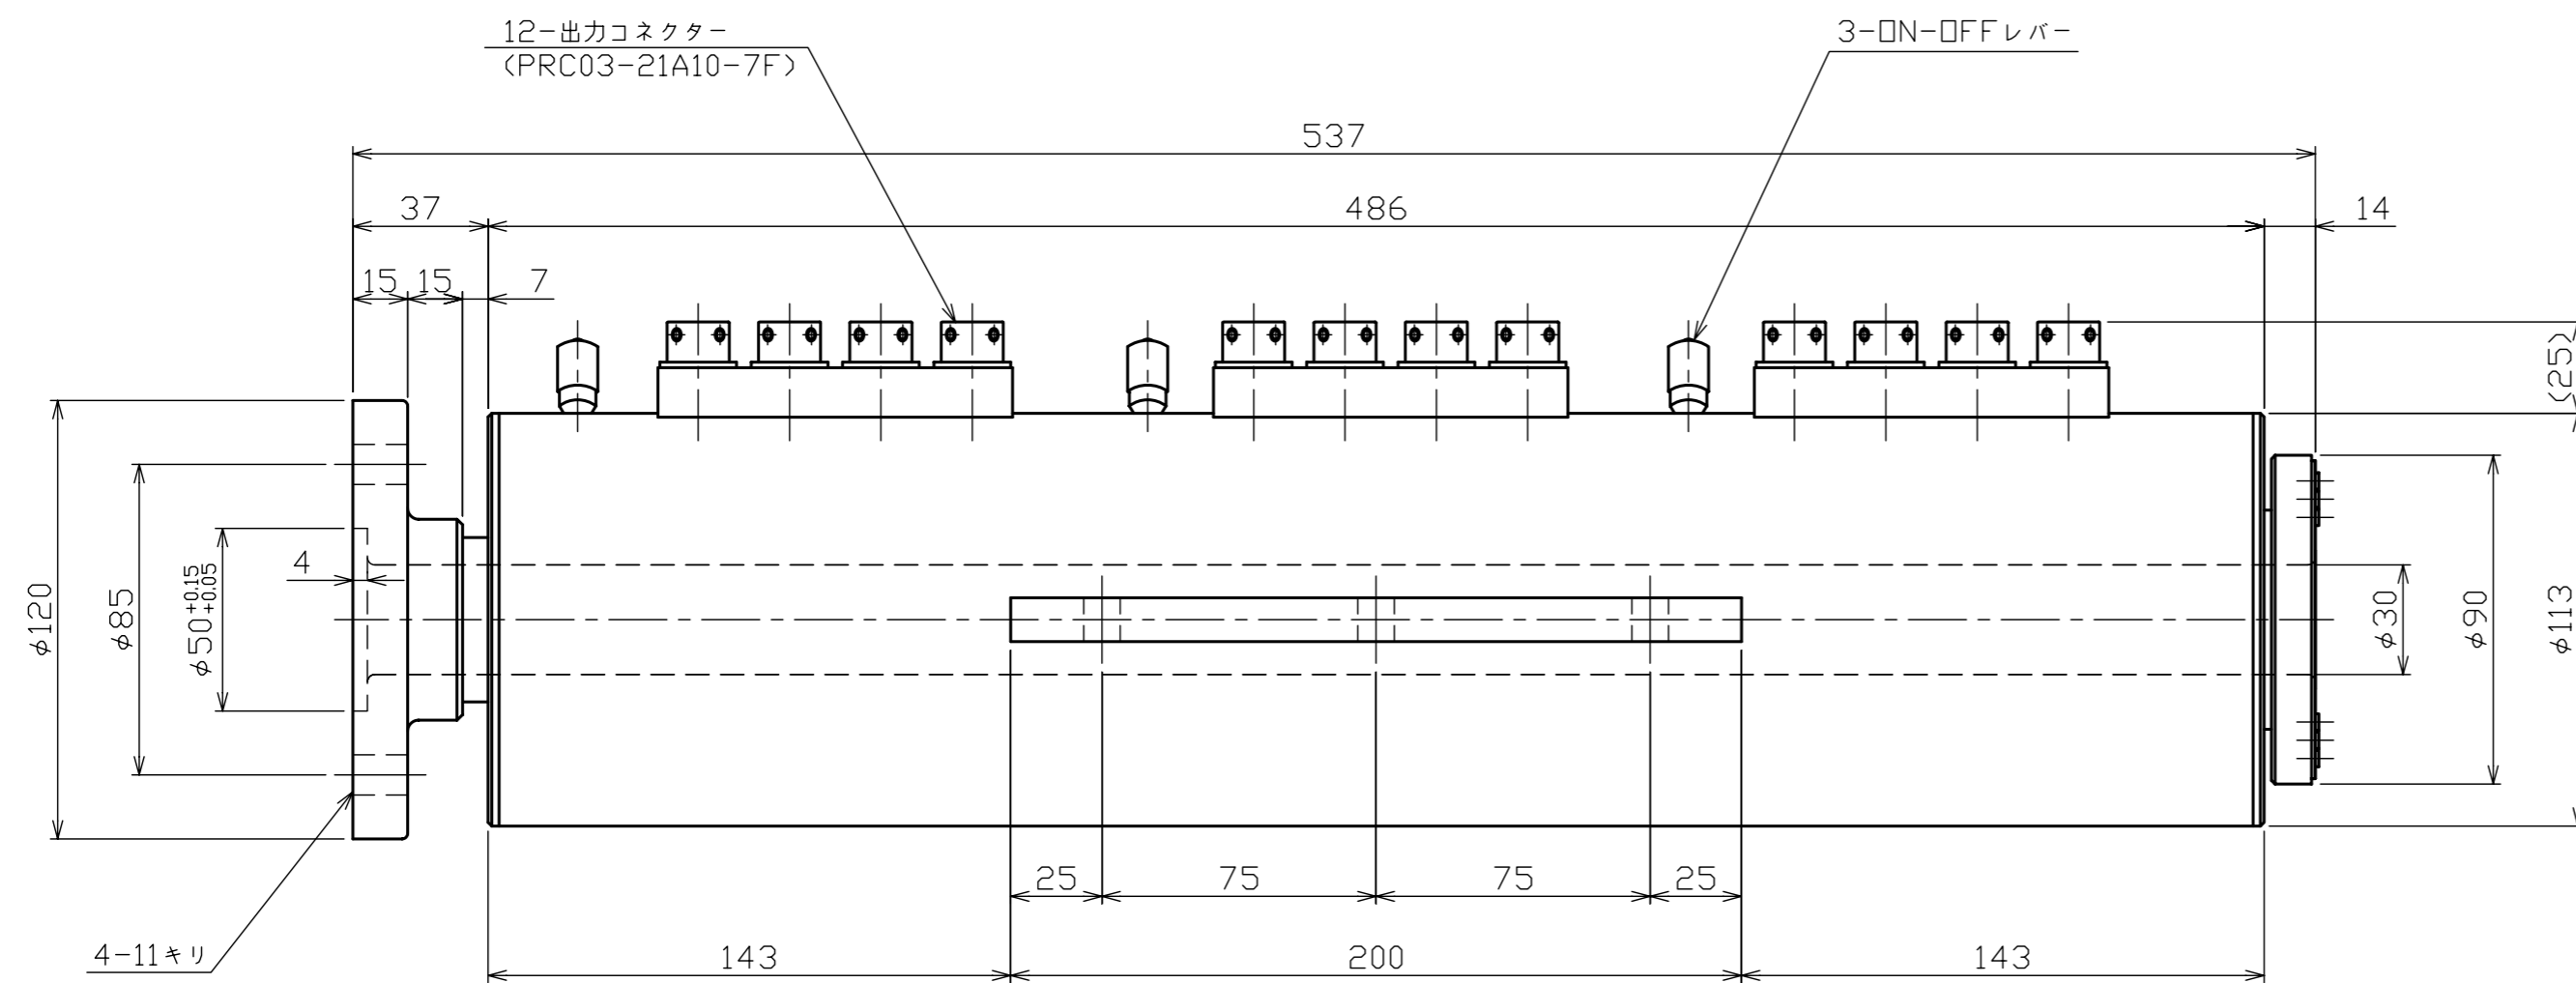

※本図はTR1049Eの図面です

※本図はNET観覧用であり、「印刷」・「正式な図面」のご要望はお問合せフォームよりお問合せください

**SOHGOHKEISO**

スリップリング

TR1049E