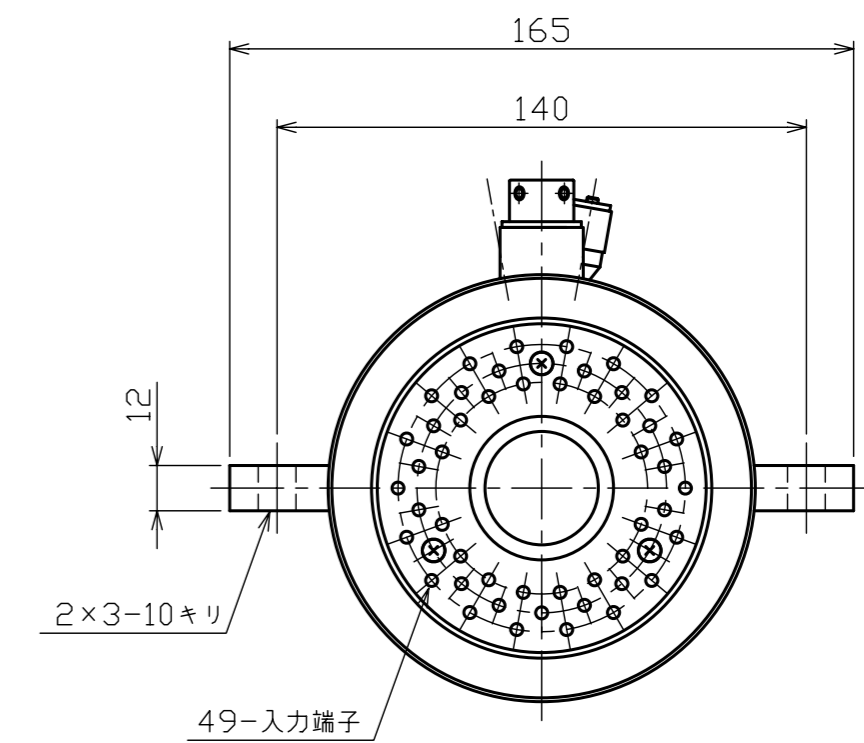

※本図はTR1049Eの図面です

※本図はNET観覧用であり、「印刷」・「正式な図面」のご要望はお問合せフォームよりお問合せください

**SOHGOHKEISO**

スリップリング

TR1049E