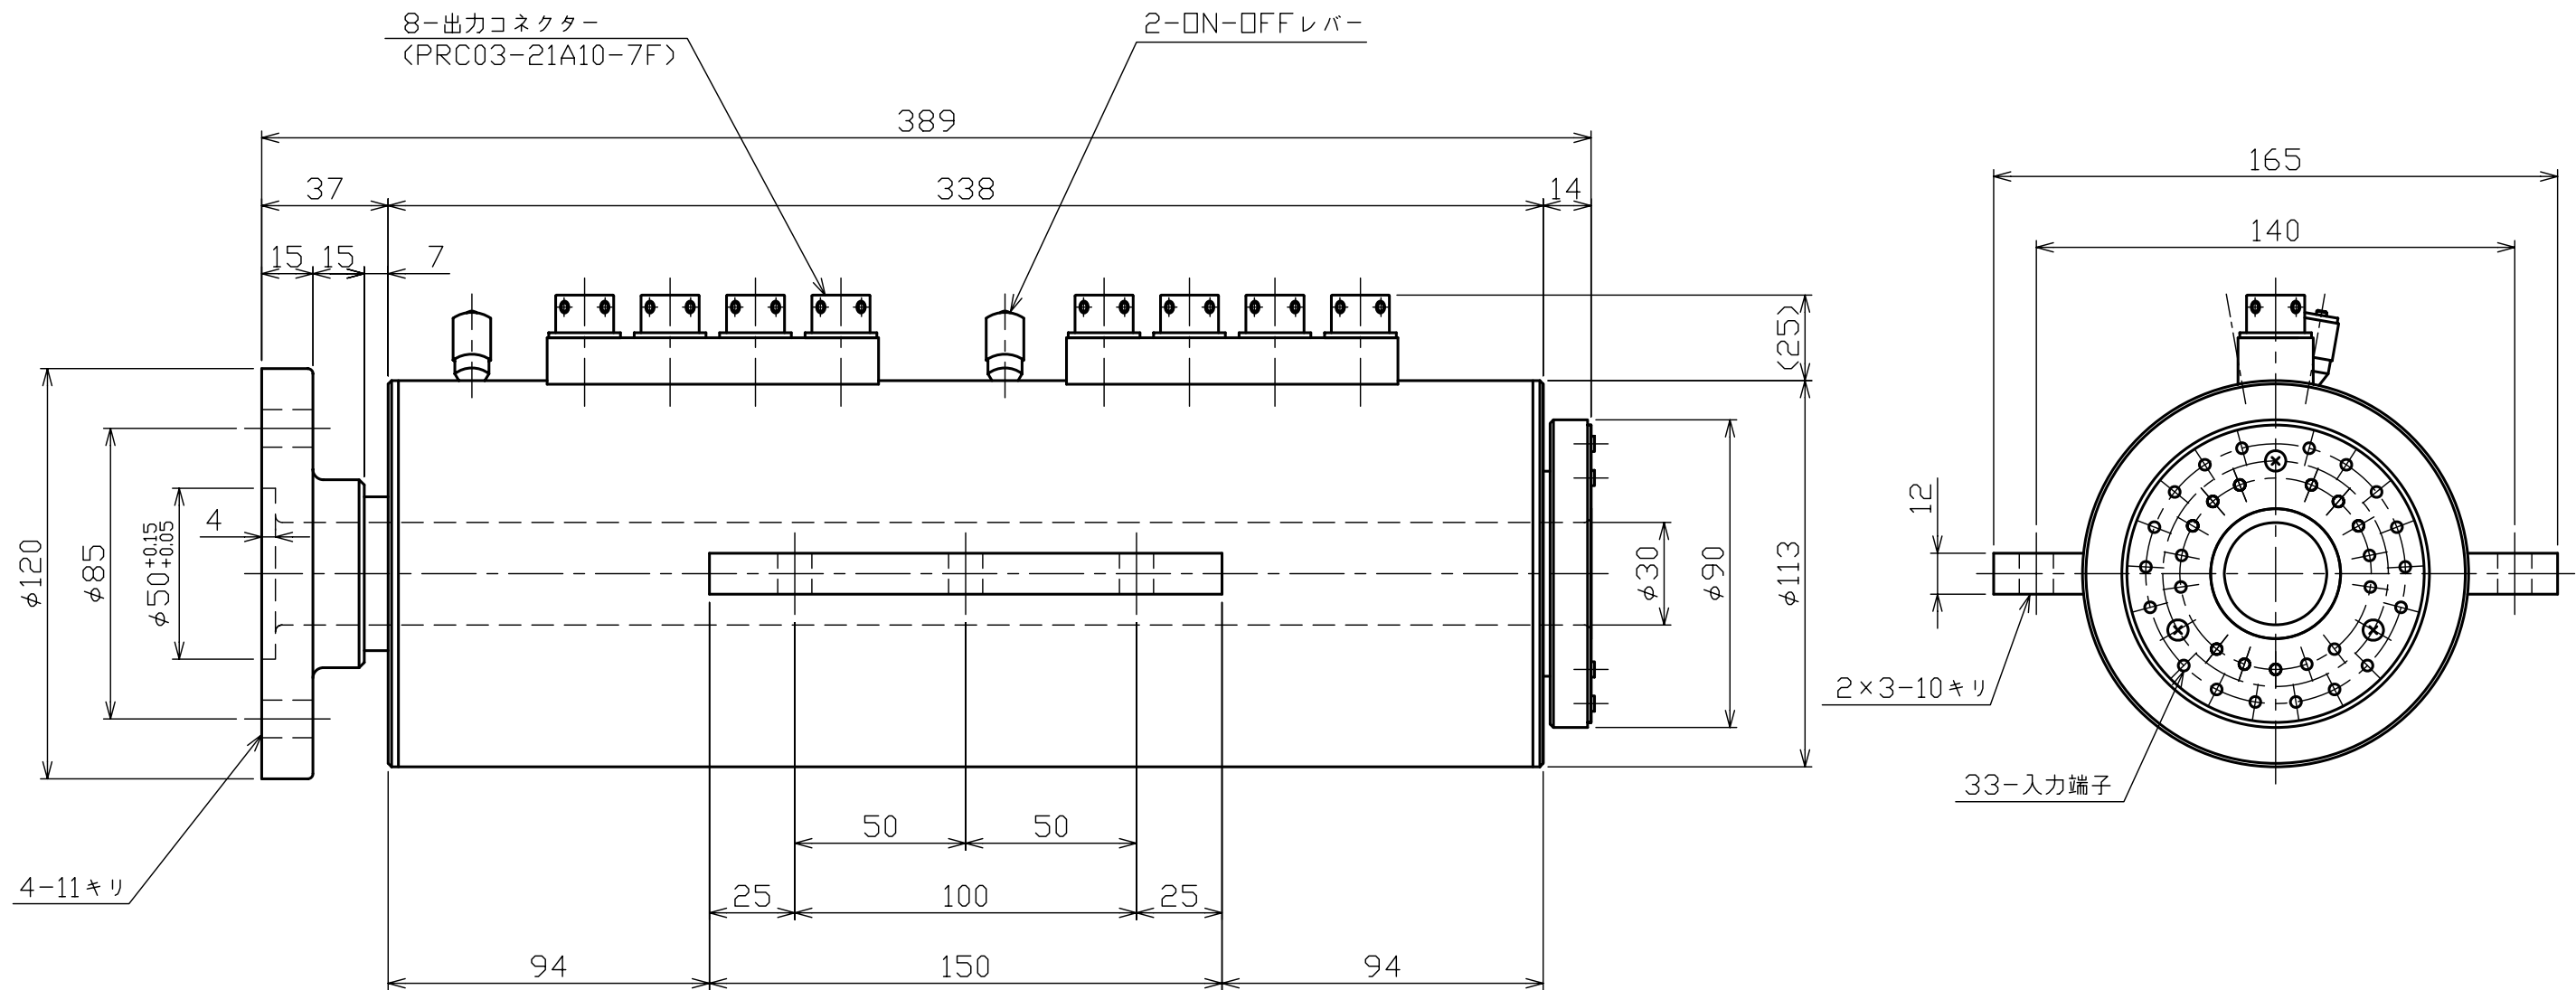

※本図はTR1033Eの図面です

※本図はNET観覧用であり、「印刷」・「正式な図面」のご要望はお問合せフォームよりお問合せください

SONGONKEISO

スリップリング

TR1033E