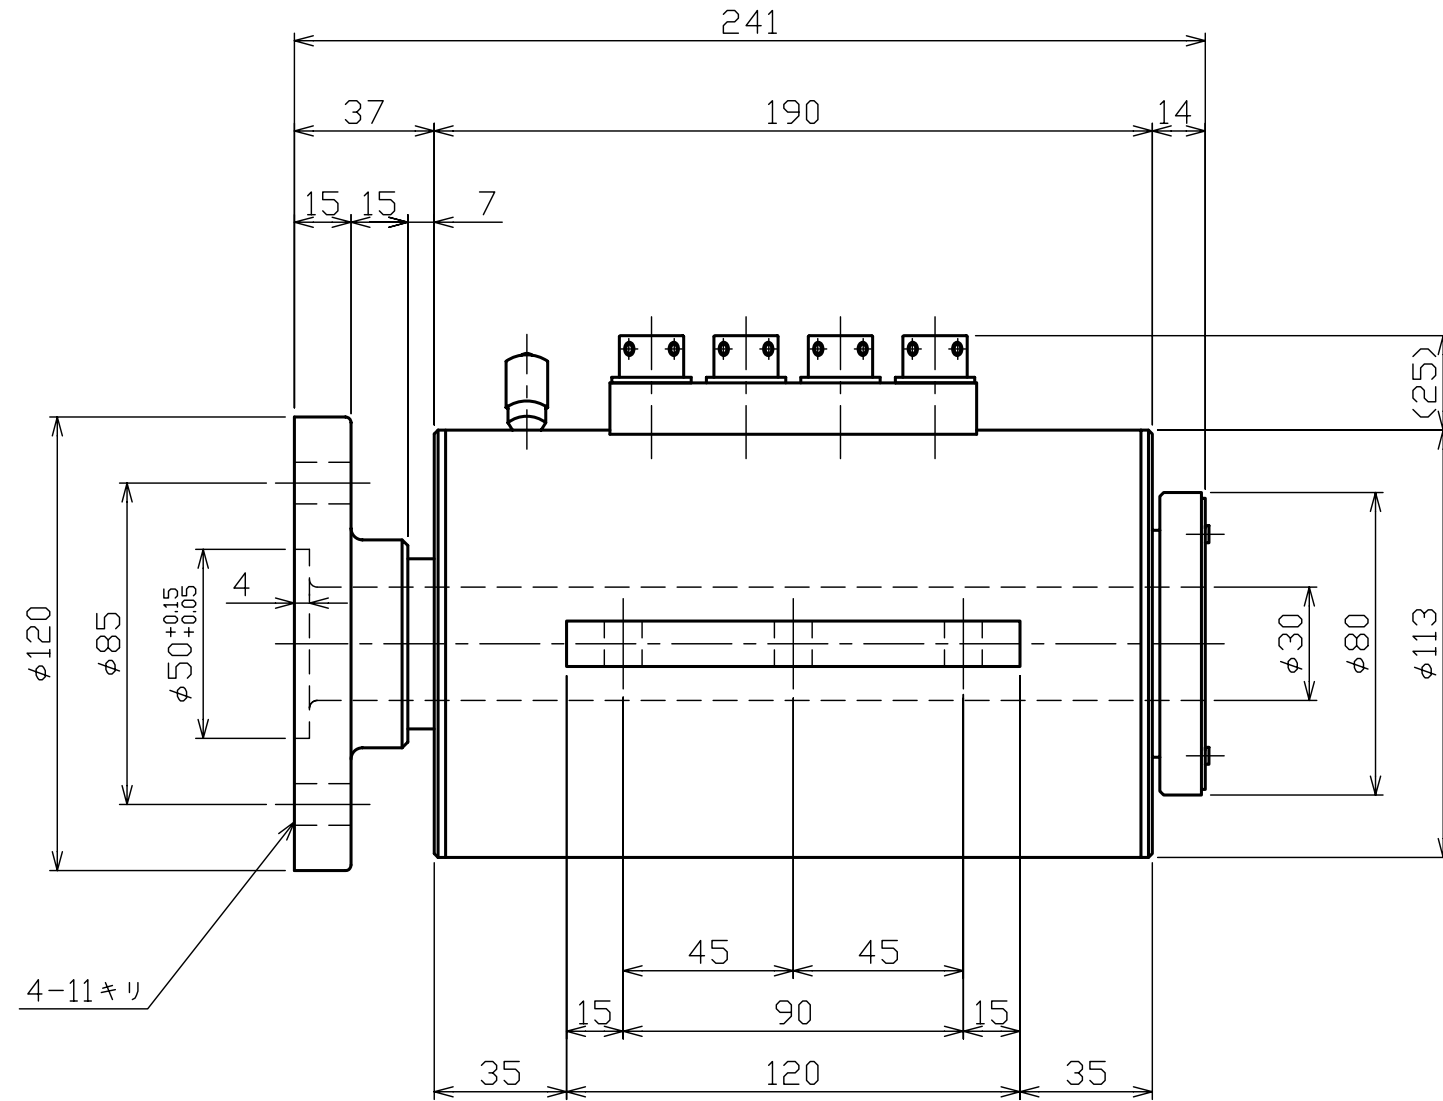

※本図はTR1017Eの図面です

※本図はNET観覧用であり、「印刷」・「正式な図面」のご要望はお問合せフォームよりお問合せください

**SOHGOHKEISO**

スリップリング

TR1017E