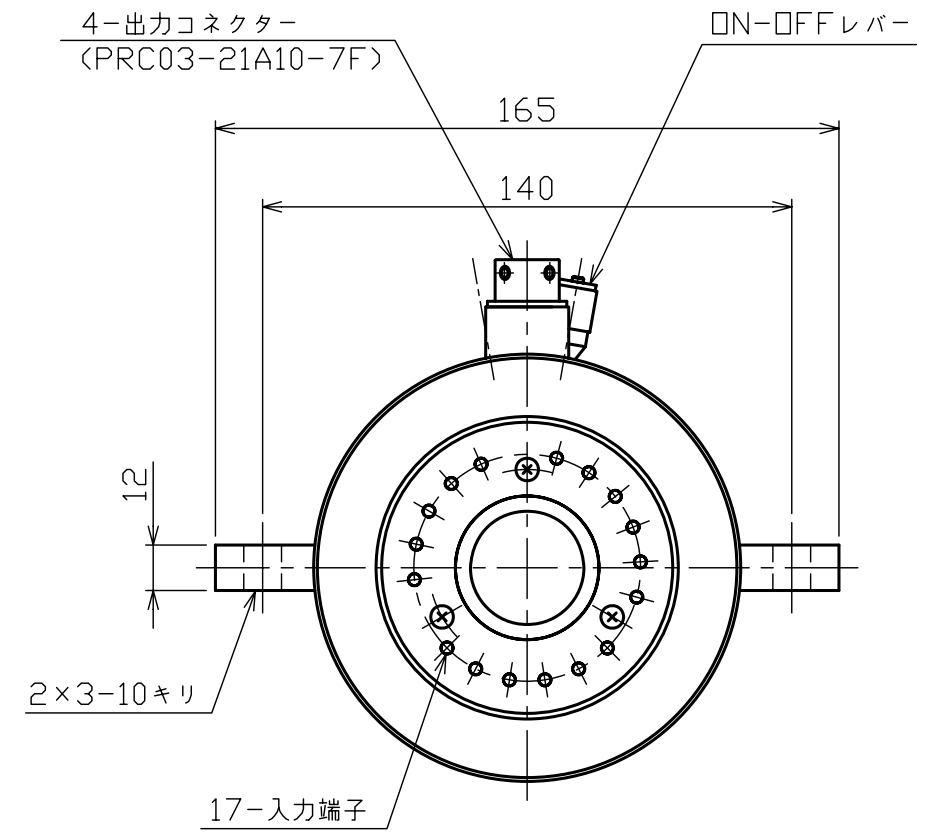

※本図はTR1017Eの図面です

※本図はNET観覧用であり、「印刷」・「正式な図面」のご要望はお問合せフォームよりお問合せください

**SOHGOHKEISO**

スリップリング

TR1017E